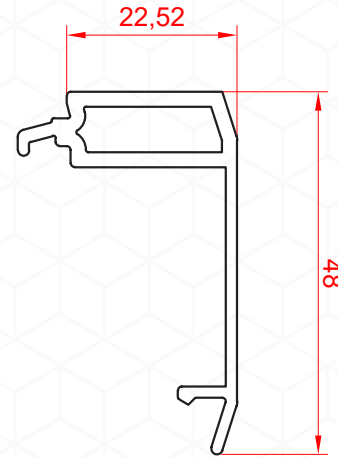

ÜRÜN KODU
PRODUCT CODE
CODE PRODUIT
كود المنتج
SR-8605

1/1

ÜRÜN AÇIKLAMASI: Sürme Kapatma Profili
PRODUCT DESCRIPTION: Sliding Cover Profile
DESCRIPTION DU PRODUIT: Profil de parclose coulissante
وصف المنتج: الواح الإغلاق ذات الزلاقات