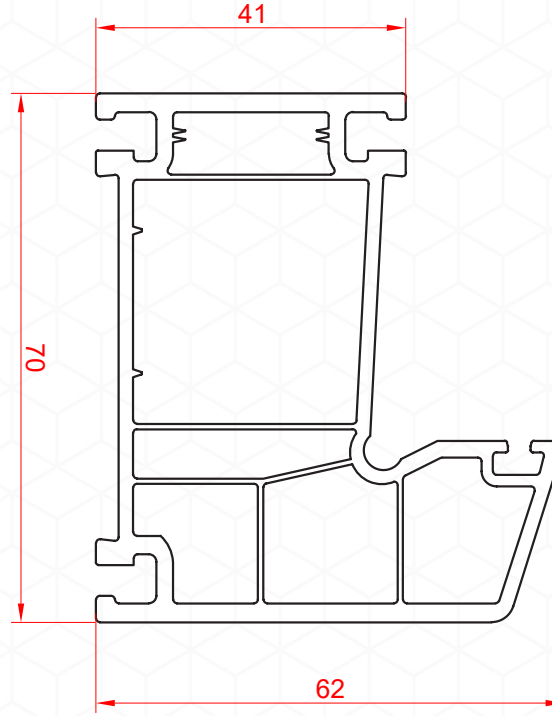

S-7401

1/1

ÜRÜN AÇIKLAMASI: Pervazlı Kasa Profili
PRODUCT DESCRIPTION: Cornice Frame Profile
DESCRIPTION DU PRODUIT: Profil de Porte Avec Baguette Couvre-Joint

وصف المنتج: الواح النوافذ المؤطرة

S-7400

ÜRÜN KODU
PRODUCT CODE
CODE PRODUIT
كود المنتج
S-7402