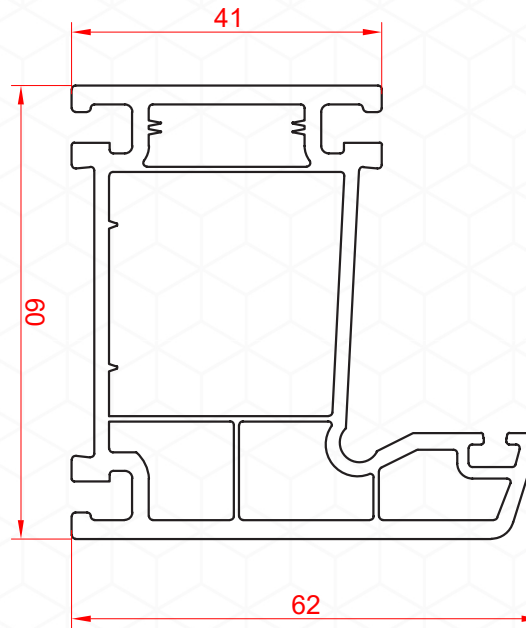

ÜRÜN KODU
PRODUCT CODE
CODE PRODUIT
كود المنتج

S-6303

1/1

ÜRÜN AÇIKLAMASI: Yüksek Kasa Profili
PRODUCT DESCRIPTION: High Box Profile
DESCRIPTION DU PRODUIT: Profil de Cadre Élevé
وصف المنتج: الواح النوافذ العالية