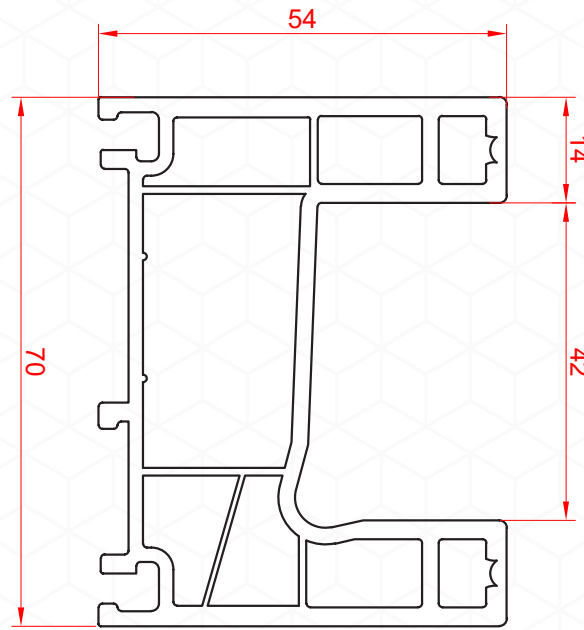

1/1

ÜRÜN AÇIKLAMASI: Sürme Kasa Profili
PRODUCT DESCRIPTION: Sliding Frame Profile
DESCRIPTION DU PRODUIT: Profil de Cadre Coulissant
وصف المنتج: الواح النوافذ ذات الزلاقات