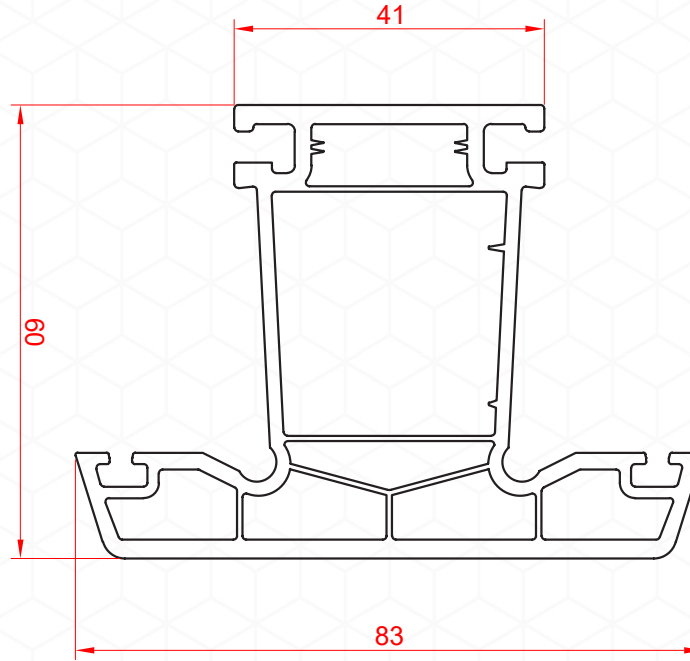

1/1

ÜRÜN AÇIKLAMASI: Orta Kayıt Profili
PRODUCT DESCRIPTION: Mullion Profile
DESCRIPTION DU PRODUIT: Profil du Milieu (Pont Thermique)

وصف المنتج: الواح التثبيت الوسطى