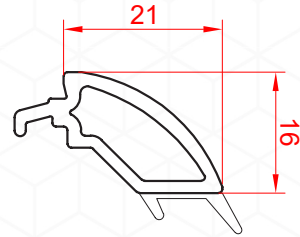

ÜRÜN KODU
PRODUCT CODE
CODE PRODUIT
كود المنتج

YRD-4009

ÜRÜN AÇIKLAMASI: 21mm Çıta Profili
PRODUCT DESCRIPTION: 21 mm Bead Profile
DESCRIPTION DU PRODUIT: Profil de Baguette 21mm

وصف المنتج: الواح الشرائح الخشبية بسمك 21 ملم

ÜRÜN KODU
PRODUCT CODE
CODE PRODUIT
كود المنتج

YRD-4010