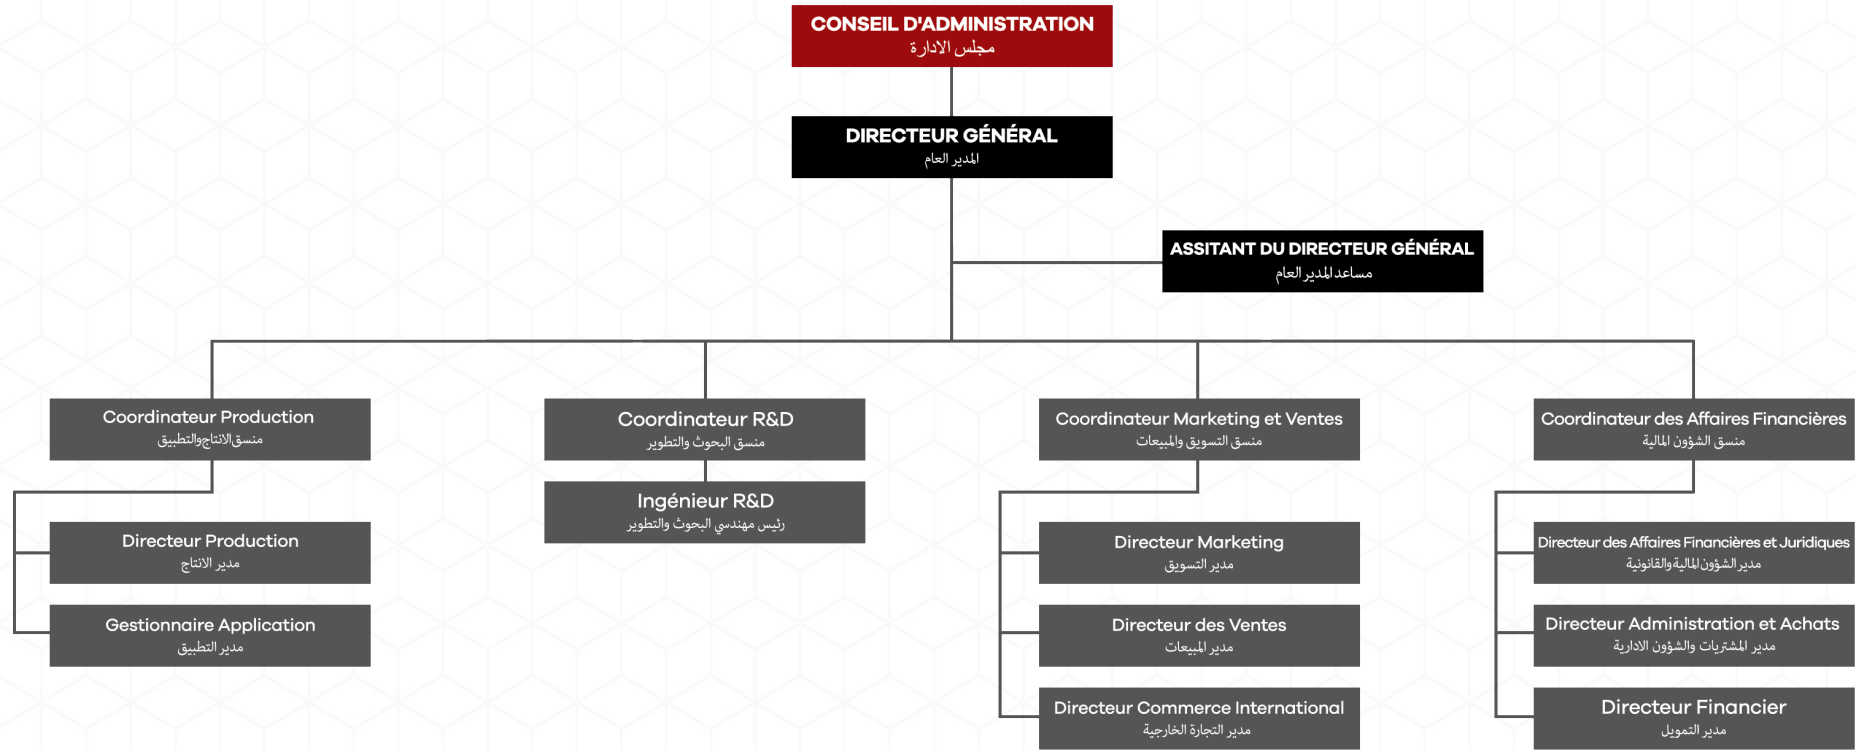

ORGANİZASYON ŞEMASI

Organization Schema - Organigramme - شكل المخطط