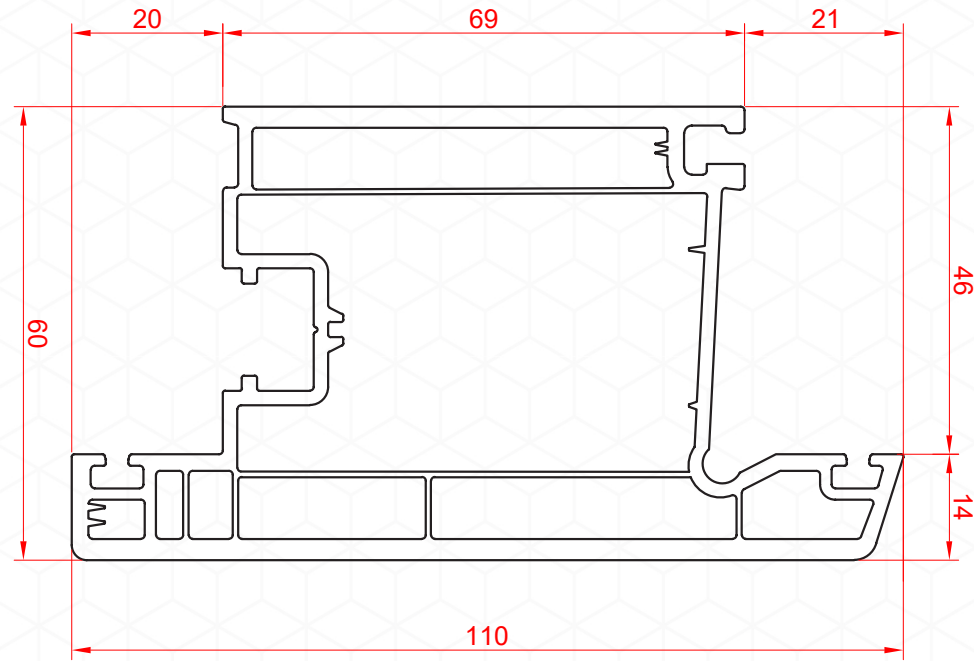

ÜRÜN AÇIKLAMASI: Dışa Açılır Kapı Profili

PRODUCT DESCRIPTION: Outward Opening Door Profile

DESCRIPTION DU PRODUIT: Profil de Porte Ouvrant Vers L'extérieur

وصف المنتج: الواجه الابواب التي تفتح الى الخارج