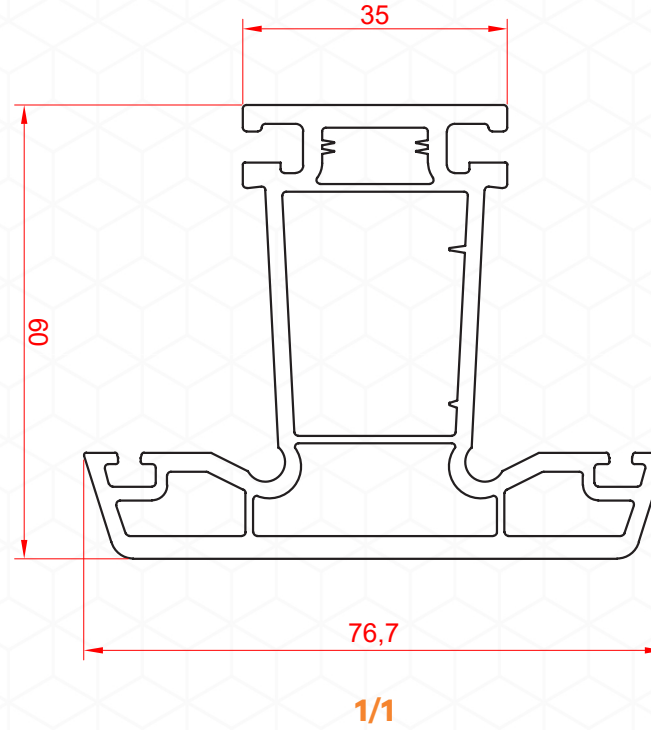

S-6303

1/1

ÜRÜN AÇIKLAMASI: Yüksek Kasa Profili
PRODUCT DESCRIPTION: High Box Profile
DESCRIPTION DU PRODUIT: Profil de Cadre Élevé
وصف المنتج: الواح النوافذ العالية

S-6300

ÜRÜN KODU
PRODUCT CODE
CODE PRODUIT
كود المنتج
S-6304