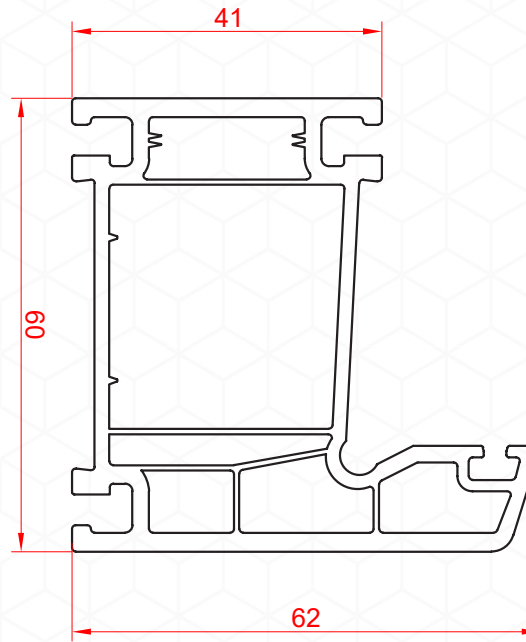

1/1

ÜRÜN AÇIKLAMASI: Kasa Profili
PRODUCT DESCRIPTION: Frame Profile
DESCRIPTION DU PRODUIT: Profil de Cadre

وصف المنتج: الواح النوافذ