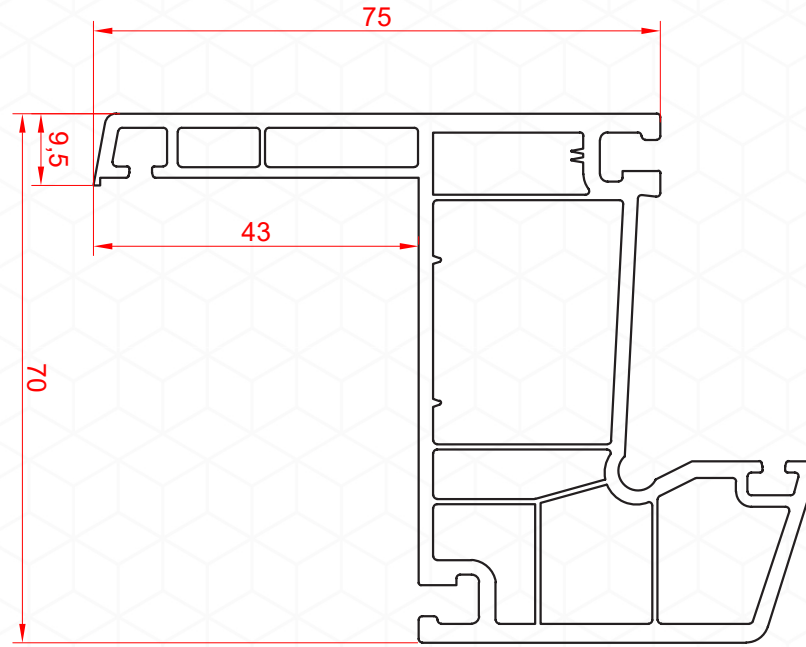

ÜRÜN KODU
PRODUCT CODE
CODE PRODUIT
كود المنتج

S-7401

1/1

ÜRÜN AÇIKLAMASI: Pervazlı Kasa Profili
PRODUCT DESCRIPTION: Cornice Frame Profile
DESCRIPTION DU PRODUIT: Profil de Porte Avec Baguette Couvre-Joint

وصف المنتج: الواح النوافذ المؤطرة