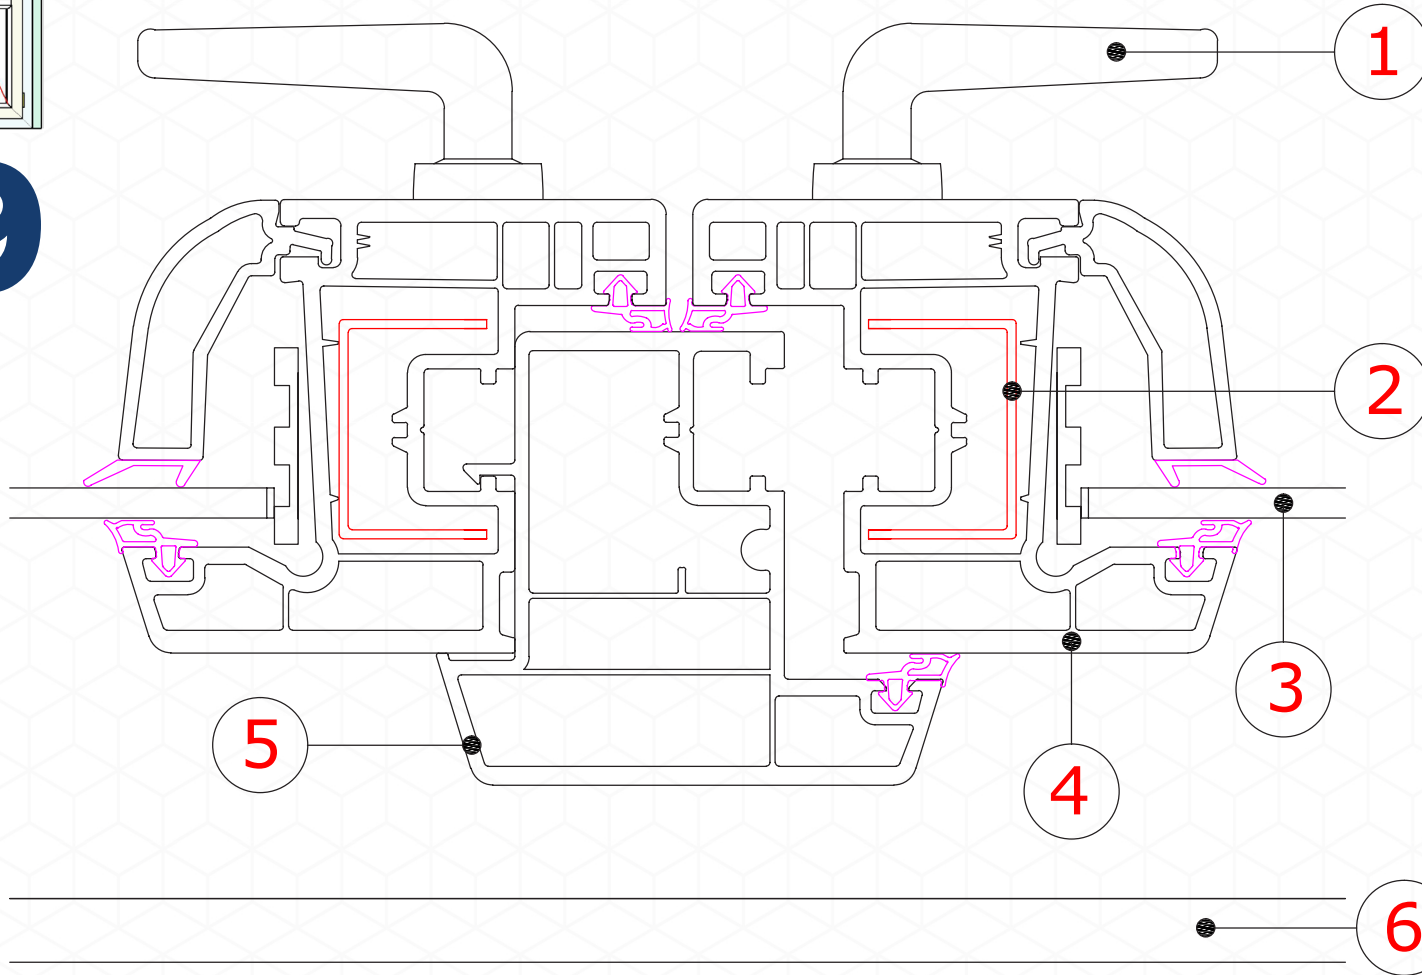

DETAY
DETAIL
DÉTAIL

9