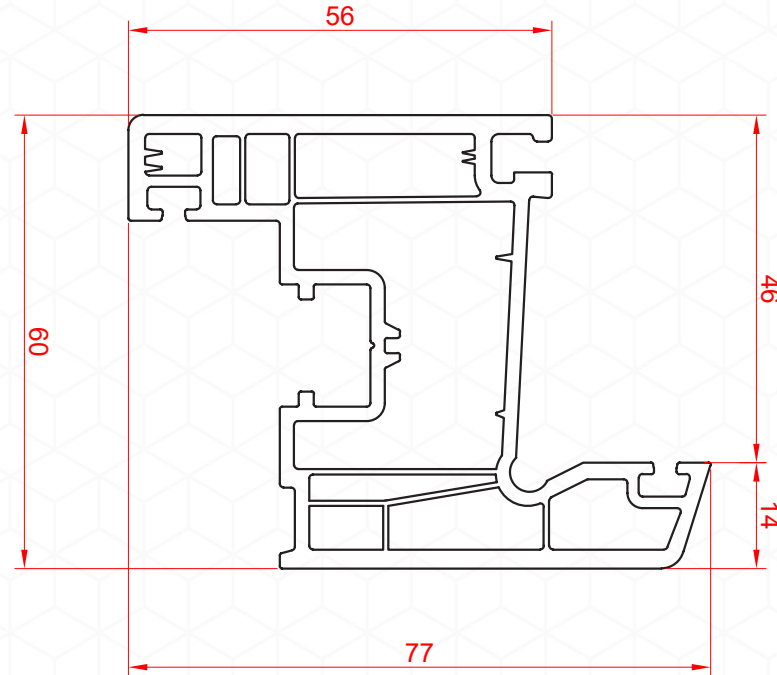

ÜRÜN KODU
PRODUCT CODE
CODE PRODUIT
كود المنتج

S-6405

ÜRÜN AÇIKLAMASI: Kanat Profili
PRODUCT DESCRIPTION: Sash Profile
DESCRIPTION DU PRODUIT: Profil de Vantail

وصف المنتج: الواح الاجنحة