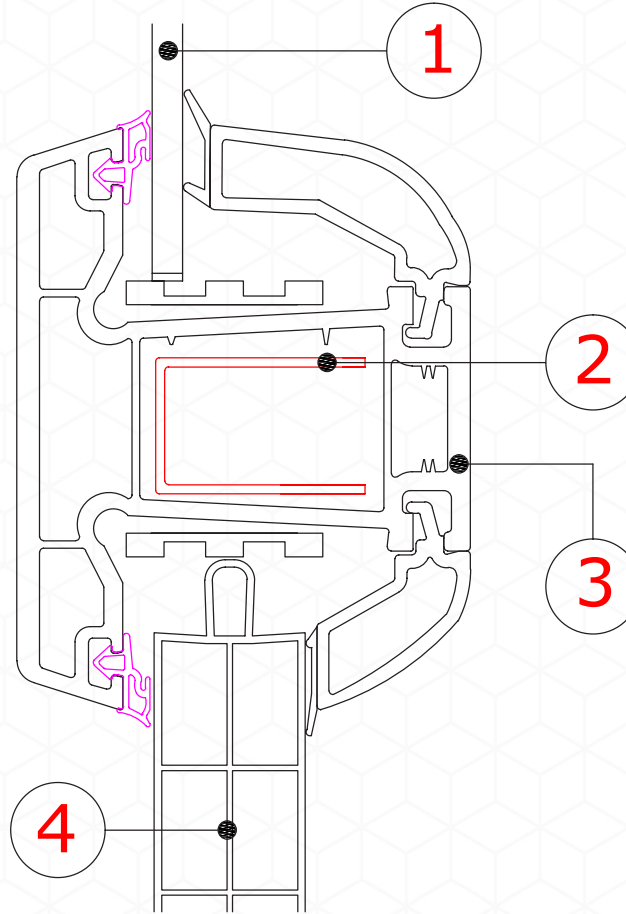

- 1- Profil de connexion en PVC
- 2- Poignée de fenêtre
- 3- Tole de support
- 4- Vitre
- 5- Profil de volet en PVC
- 6- Lamelle de Volet
- 7- Pilier de volet

- 1- لوحة الربط (PVC)
- 2- ذراع النافذة
- 3- صاج داعم
- 4- الزجاج
- 5- جناح اللوح (PVC)
- 6- صفائح الستائر
- 7- قاعدة الستائر

1/2

DETAY
DETAIL
DÉTAIL

10

DETAY
DETAIL
DÉTAIL

11

1/1

- 1- CAM
- 2- DESTEK SACI
- 3- ORTA KAYIT PROFİLİ
- 4- LAMBRI PROFİLİ

- 1- Glass
- 2- Support sheet
- 3- Middle profile
- 4- Wainscot profile

- 1- Vitre
- 2- Tole de support
- 3- Profil de milieu
- 4- Profil du panneau

- 1- الزجاج
- 2- صاج داعم
- 3- ملف تعريف السجل المتوسط
- 4- لوح التلبيس

PROFİL ÜRETİM FABRİKAMIZ

Our Profile Production Factory - Notre Usine de Production de Profil - معمل انتاج الالواح