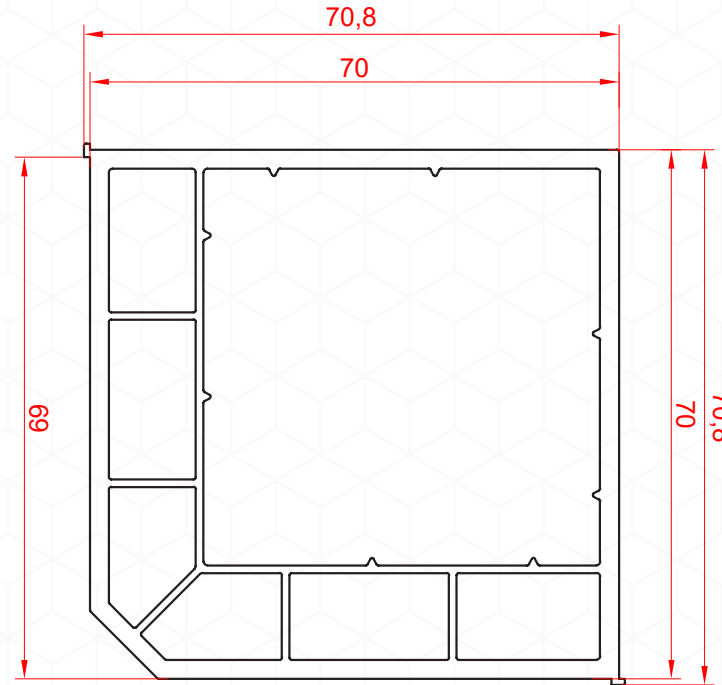

YRD-4000

windoorline
PVC KAPI VE PENCERE SİSTEMLERİ

ÜRÜN KODU
PRODUCT CODE
CODE PRODUIT
كود المنتج
YRD-4004

ÜRÜN AÇIKLAMASI: 90 Derece Köşe Dönüş Kutu Profili
PRODUCT DESCRIPTION: 90 Degrees Corner Rotation Box Profile
DESCRIPTION DU PRODUIT: Tube rectangulaire pour le coin à angle 90°
وصف المنتج: الواح العلبة الداخلية بزواية 90 درجة