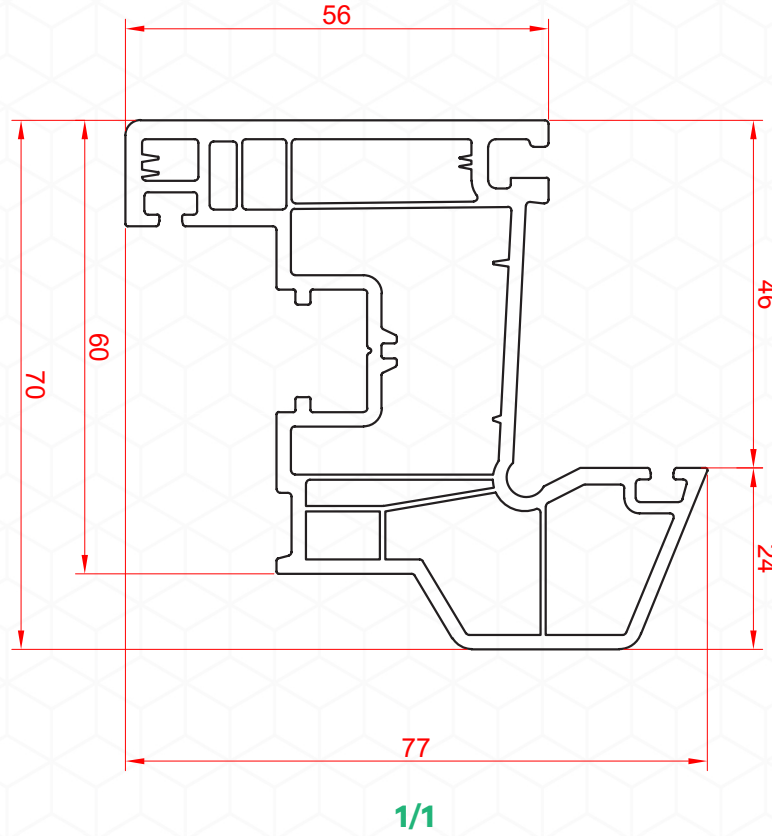

ÜRÜN KODU
PRODUCT CODE
CODE PRODUIT
كود المنتج
S-7405

ÜRÜN AÇIKLAMASI: Damlalıklı Kanat Profili
PRODUCT DESCRIPTION: Dropper Sash Profile
DESCRIPTION DU PRODUIT: Profil de Vantail Avec Gouttière

وصف المنتج: الواح الاجنحة المقطرة