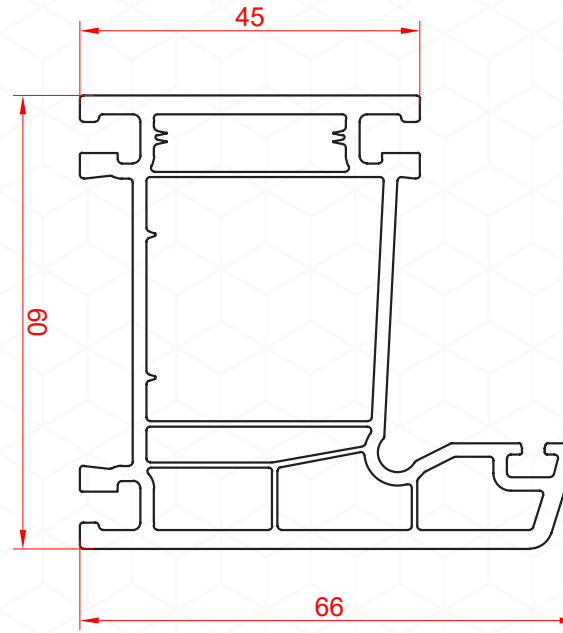

ÜRÜN KODU
PRODUCT CODE
CODE PRODUIT
كود المنتج

S-6403

1/1

ÜRÜN AÇIKLAMASI: Yüksek Kasa Profili
PRODUCT DESCRIPTION: High Frame Profile
DESCRIPTION DU PRODUIT: Profil de Cadre Élevé

وصف المنتج: الواح النوافذ العالية