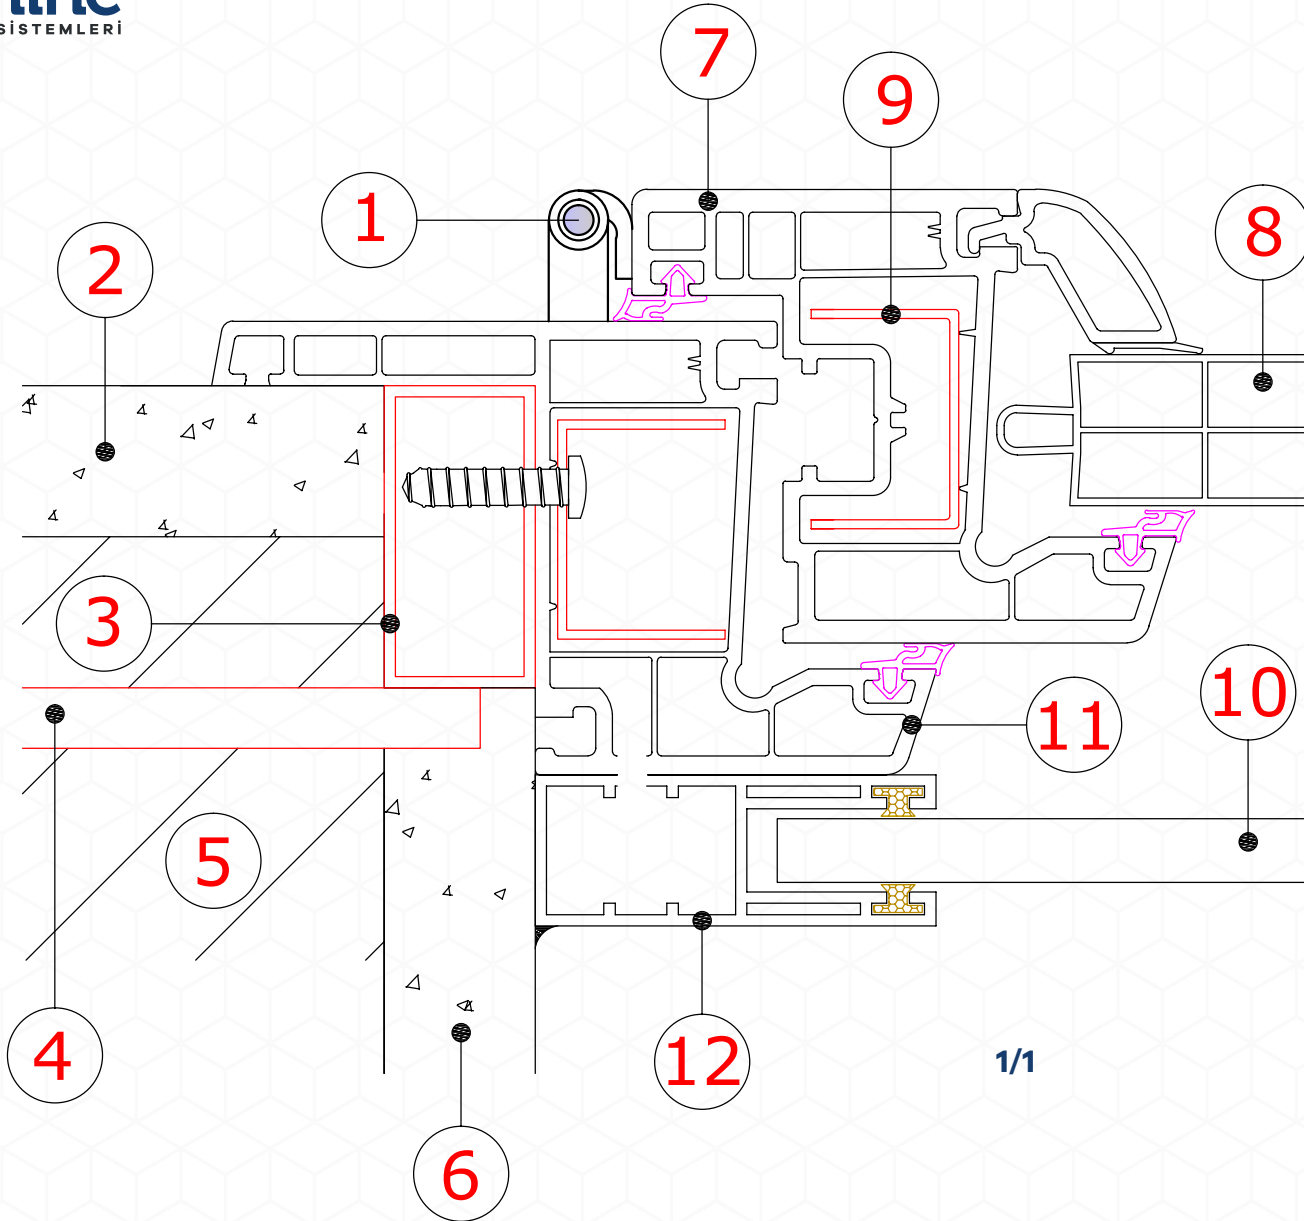

- 1- MENTEŞE
- 2- İÇ SIVA
- 3- KÖR KASA PROFİLİ
- 4- ANKRAJ ÇUBUĞU
- 5- TUĞLA DUVAR
- 6- DIŞ SIVA
- 7- PVC KANAT PROFİLİ
- 8- LAMBRI PROFİLİ
- 9- DESTEK SACI
- 10- PANJUR LAMELİ
- 11- PVC KASA PROFİLİ
- 12- PANJUR DİKME

- 1- Hinge
- 2- Interior plaster
- 3- Blind case profile
- 4- Anchorage bar
- 5- Brick wall
- 6- Exterior plaster
- 7- PVC Leaf Profile
- 8- Wainscot profile
- 9- Support sheet
- 10- Shutter lamella
- 11- PVC case profile
- 12- Shutter pillar

- 1- Charnière
- 2- Enduit intérieur
- 3- Profil de boîtier aveugle
- 4- Barre d'ancrage
- 5- Mur de brique
- 6- Enduit extérieur
- 7- Profil de volet en PVC
- 8- Profil du panneau
- 9- Tole de support
- 10- Lamelle de Volet
- 11- Profilé de boîtier en PVC
- 12- Pilier de volet

DETAY
DETAIL
DÉTAIL

8

- 1- المفصل
- 2- الجبس الداخلي
- 3- الصندوق المخفي
- 4- شريط مرسي
- 5- حائط بلاط
- 6- الجبس الخارجي
- 7- جناح اللوح (PVC)
- 8- لوح التلبيس
- 9- صاج داعم
- 10- صفائح الستائر
- 11- لوح الاطار العتبية
- 12- قاعدة الستائر