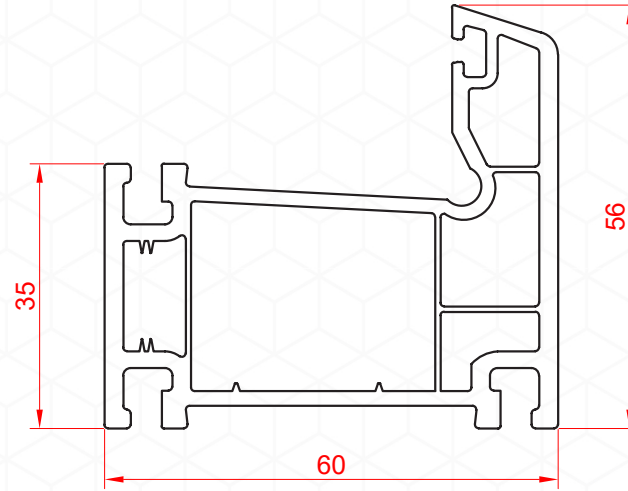

1/1

ÜRÜN AÇIKLAMASI: Kasa Profili
PRODUCT DESCRIPTION: Frame Profile
DESCRIPTION DU PRODUIT: Profil de Cadre

وصف المنتج: الواح النوافذ