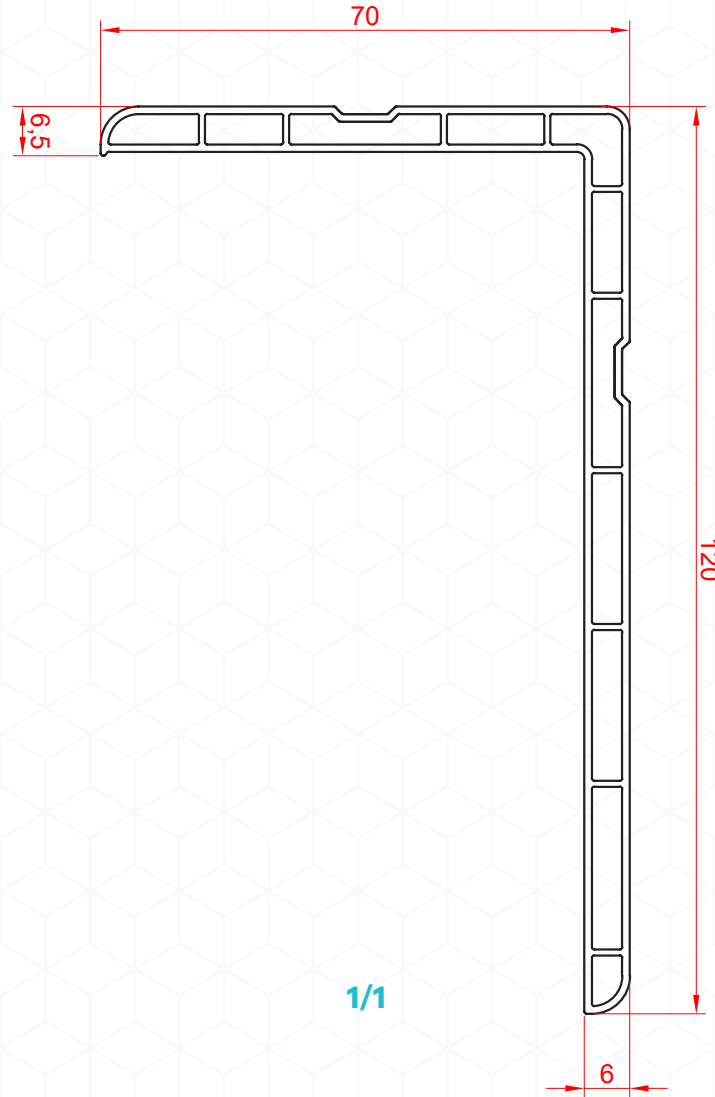

ÜRÜN KODU
PRODUCT CODE
CODE PRODUIT
كود المنتج
YRD-4005

1/1

ÜRÜN AÇIKLAMASI: Lambri Profili
PRODUCT DESCRIPTION: Wainscoting Profile
DESCRIPTION DU PRODUIT: Profil Lambris

وصف المنتج: الواح لامبيري

YRD-4000