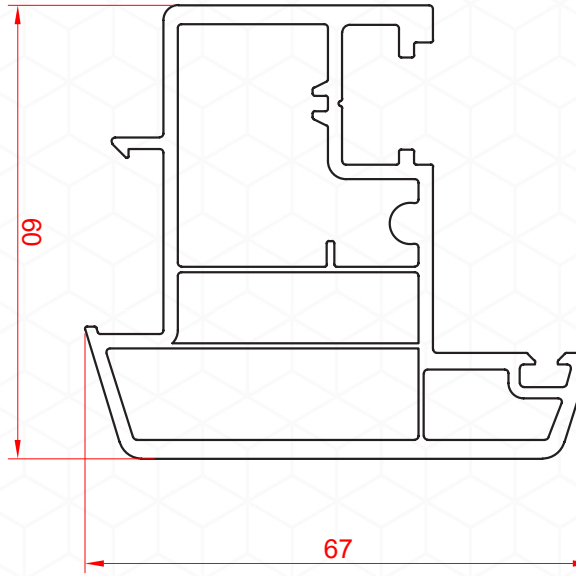

1/1

ÜRÜN AÇIKLAMASI: İlave Pervaz Profili
PRODUCT DESCRIPTION: Additional Cornice Profile
DESCRIPTION DU PRODUIT: Profil de Couvre-Joint Supplémentaire

وصف المنتج: الواح الاطر الاضافية

YRD-4000

ÜRÜN KODU
PRODUCT CODE
CODE PRODUIT
كود المنتج
YRD-4008