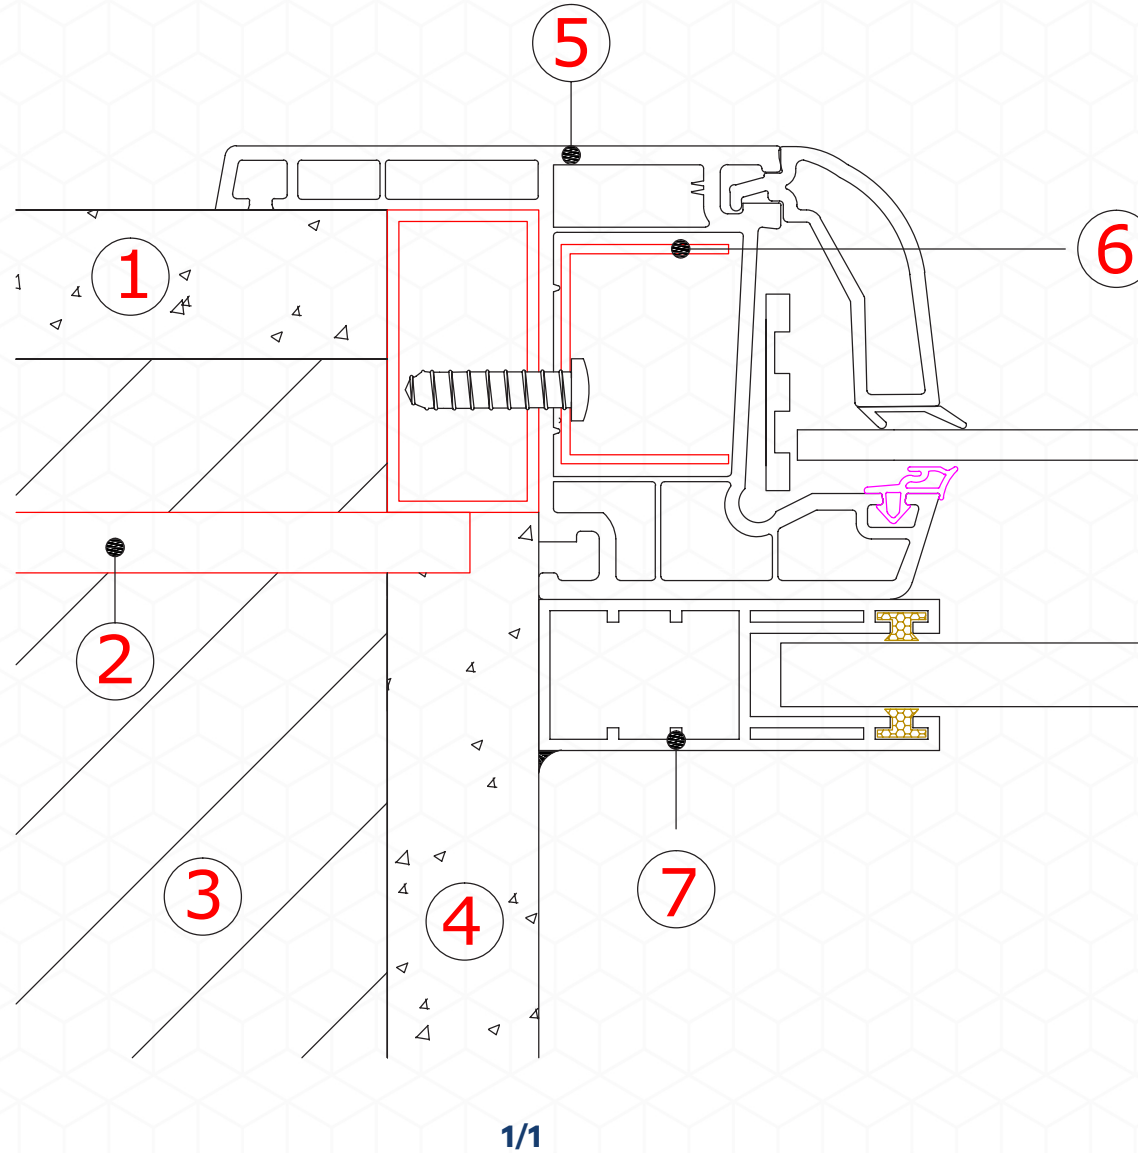

- 1- İÇ SIVA
- 2- ANKRAJ ÇUBUĞU
- 3- TUĞLA DUVAR
- 4- DIŞ SIVA
- 5- PVC DOĞRAMA
- 6- KÖR KASA PROFİLİ
- 7- PANJUR DİKME

- 1- Interior plaster
- 2- Anchorage bar
- 3- Brick wall
- 4- Exterior plaster
- 5- PVC joinery
- 6- Blind frame
- 7- Shutter pillar

- 1- Enduit Intérieur
- 2- Barre d'ancrage
- 3- Mur de la brique
- 4- Enduit extérieur
- 5- Menuiserie en PVC
- 6- Cadre aveugle
- 7- Pilier de volet

- 1- الجبس الداخلي
- 2- شريط مرسي
- 3- حائط بلاط
- 4- الجبس الخارجي
- 5- نجارة البلاستيك (PVC)
- 6- الصندوق المخفي
- 7- قاعدة الستائر

DETAY
DETAIL
DÉTAIL

1