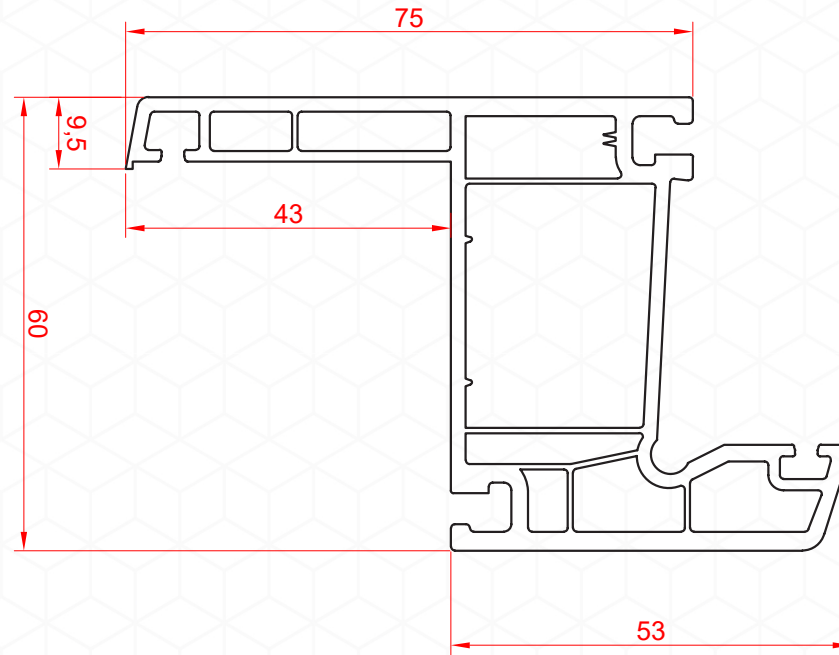

ÜRÜN KODU
PRODUCT CODE
CODE PRODUIT
كود المنتج

S-6401

1/1

ÜRÜN AÇIKLAMASI: Pervazlı Kasa Profili
PRODUCT DESCRIPTION: Cornice Frame Profile
DESCRIPTION DU PRODUIT: Profil de Porte Avec Baguette Couvre-Joint

وصف المنتج: الواح النوافذ المؤطرة