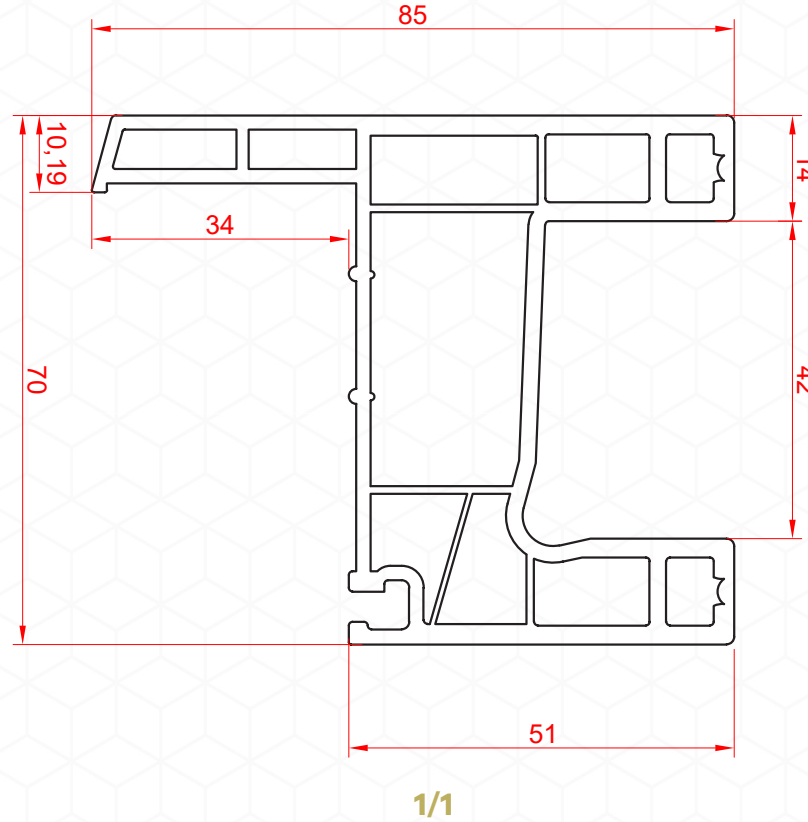

ÜRÜN KODU
PRODUCT CODE
CODE PRODUIT
كود المنتج
SR-7301

ÜRÜN AÇIKLAMASI: Pervazlı Sürme Kasa Profili
PRODUCT DESCRIPTION: Cornice Sliding Frame Profile
DESCRIPTION DU PRODUIT: Profil de Porte Coulissante Avec Couvre-Joint
وصف المنتج: الواح النوافذ المؤطرة ذات الزلاقات