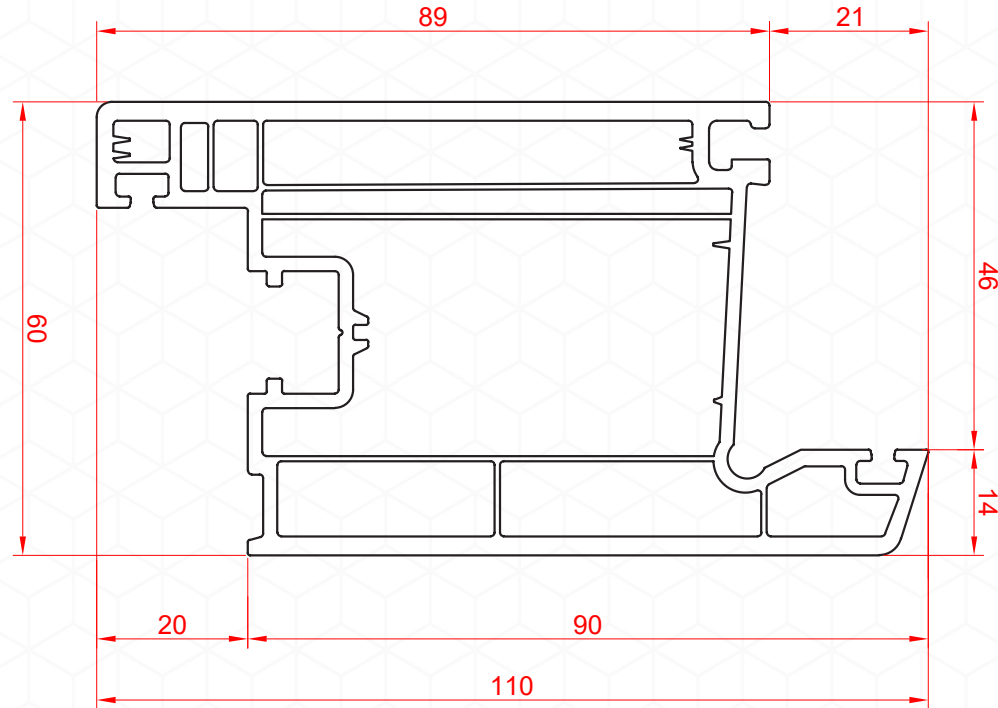

ÜRÜN KODU
PRODUCT CODE
CODE PRODUIT
كود المنتج
S-7505

1/1

ÜRÜN AÇIKLAMASI: Kapı Profili
PRODUCT DESCRIPTION: Door Profile
DESCRIPTION DU PRODUIT: Profil de Porte

وصف المنتج: الواجه الابواب