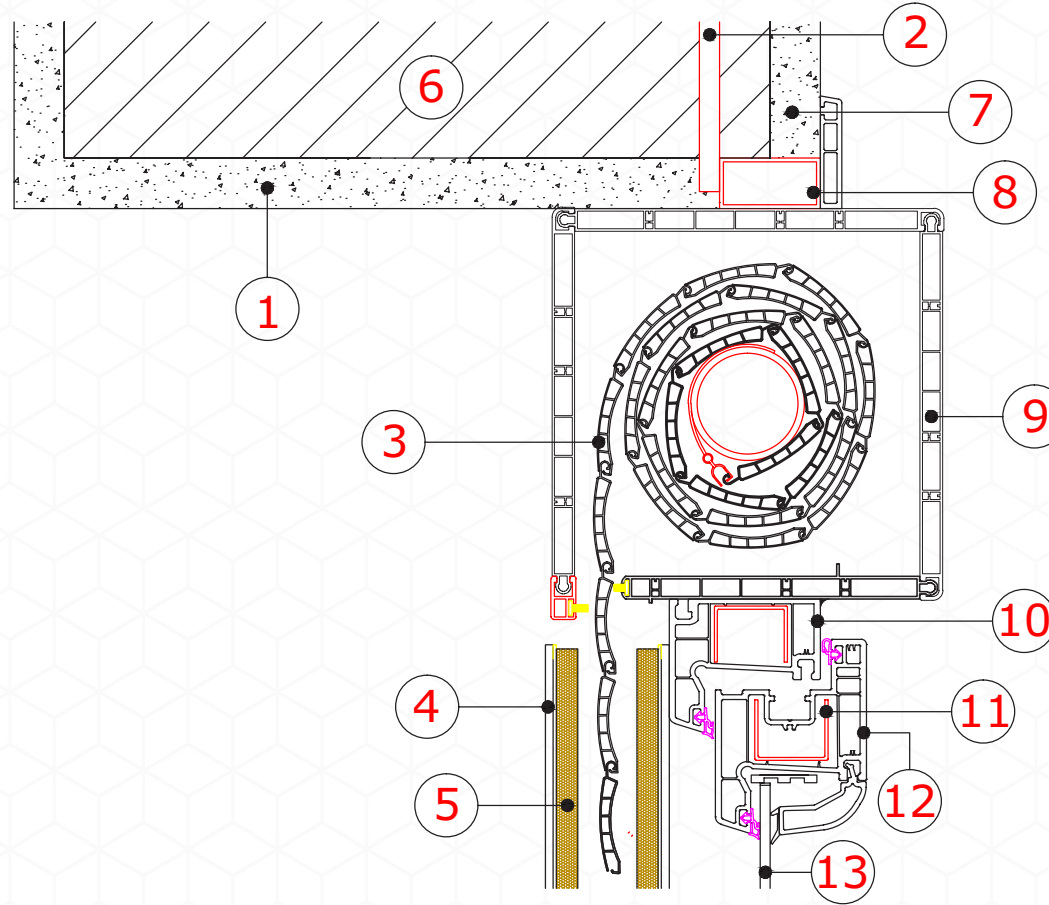

- 1- DIŞ SIVA
- 2- ANKRAJ ÇUBUĞU
- 3- PANJUR LAMELİ
- 4- PANJUR DİKMESİ
- 5- PANJUR KIL FİTİL
- 6- LENTO
- 7- İÇ SIVA
- 8- KÖR KASA
- 9- PANJUR KUTUSU
- 10- PVC KAŞA PROFİLİ
- 11- DESTEK SACI
- 12- PVC KANAT PROFİLİ
- 13- CAM

- 1- Exterior plaster
- 2- Anchorage bar
- 3- Shutter lamella
- 4- Shutter pillar
- 5- Shutter Wicker
- 6- Lento
- 7- Interior plaster
- 8- Blind frame
- 9- Shutter box
- 10- PVC case profile
- 11- Support sheet
- 12- PVC Leaf Profile
- 13- Glass

- 1- Enduit extérieur
- 2- Barre d'ancrage
- 3- Lamelle de volet
- 4- Pilier de volet
- 5- Obturateur en osier
- 6- Lento
- 7- Enduit intérieur
- 8- Cadre aveugle
- 9- Obturateur
- 10- Profilé de boîtier en PVC
- 11- Tôle de soutien
- 12- Profil de volet en PVC
- 13- Vitre

DETAY
DETAIL
DÉTAIL

6

- 1- الجبس الخارجي
- 2- شريط مرسي
- 3- صفائح الستائر
- 4- قاعدة الستائر
- 5- فيل رفيع للستائر
- 6- نافذة فوقية
- 7- الجبس الداخلي
- 8- الصندوق المخفي
- 9- قاعدة
- 10- لوح الإطار العتبة
- 11- الفولاذ الداعم
- 12- جناح اللوح (PVC)
- 13- الزجاج

1/3