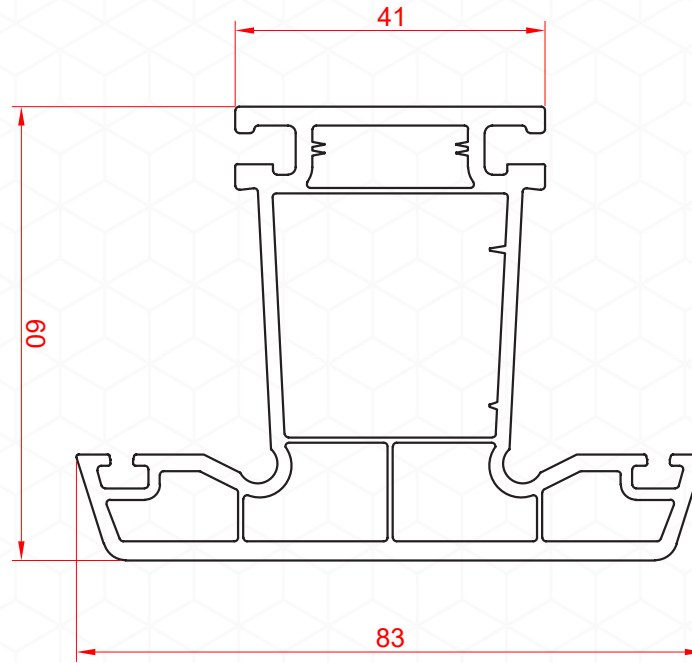

ÜRÜN KODU
PRODUCT CODE
CODE PRODUIT
كود المنتج

S-6305

1/1

ÜRÜN AÇIKLAMASI: Geniş Orta Kayıt Profili
PRODUCT DESCRIPTION: Large Mullion Profile
DESCRIPTION DU PRODUIT: Profil Large du Milieu (Pont Thermique)

وصف المنتج: الواح التثبيت الوسطى الواسعة