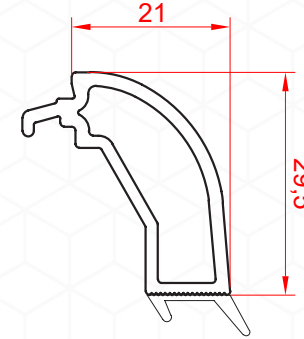

ÜRÜN AÇIKLAMASI: 21mm Orta Profili
PRODUCT DESCRIPTION: 21 mm Medium Profile
DESCRIPTION DU PRODUIT: Profil du Milieu 21mm

وصف المنتج: الألواح الوسطى بسمك 21 ملم