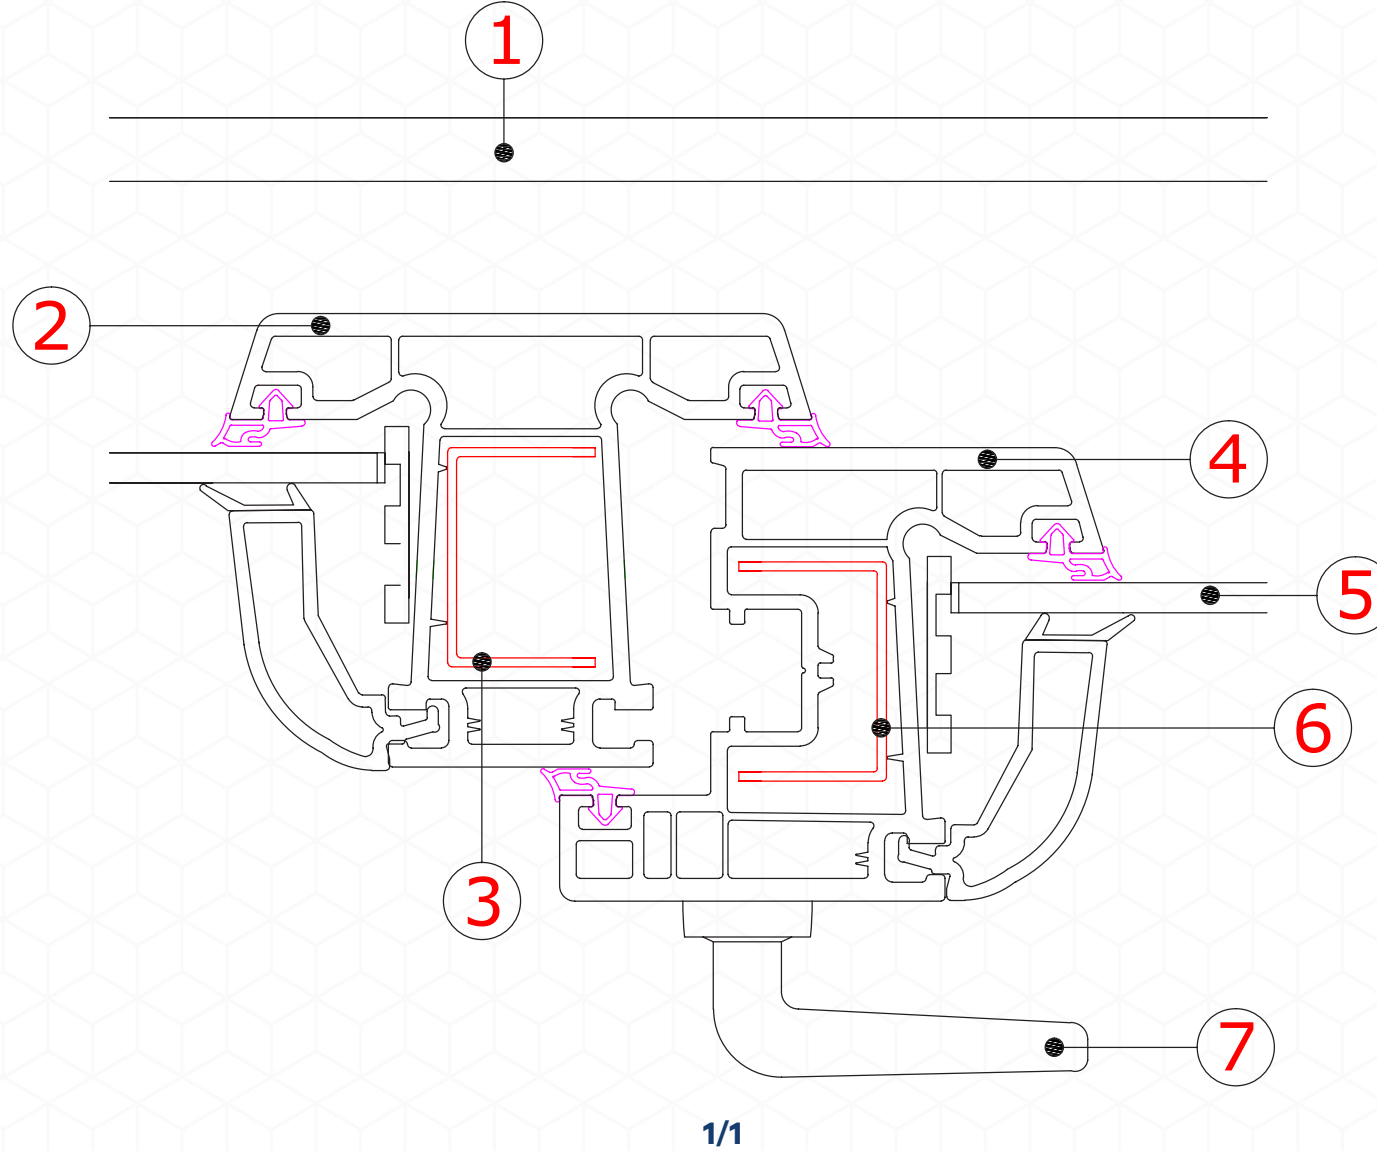

- 1 - PANJUR LAMELİ
- 2 - PVC DOĞRAMA
- 3 - DESTEK SACI
- 4 - PVC DOĞRAMA
- 5 - CAM
- 6 - DESTEK SACI
- 7 - PVC PENCERE KOLU

- 1 - Shutter lamella
- 2 - PVC joinery
- 3 - Support sheet
- 4 - PVC joinery
- 5 - Glass
- 6 - Support sheet
- 7 - Window handle

- 1 - Lamelle de Volet
- 2 - Menuiserie en PVC
- 3 - Tôle de soutien
- 4 - Menuiserie en PVC
- 5 - Vitre
- 6 - Tôle de soutien
- 7 - Poignée de fenêtre

- 1 - صفائح الستائر
- 2 - نجارة البلاستيك (PVC)
- 3 - صاج داعم
- 4 - نجارة البلاستيك (PVC)
- 5 - الزجاج
- 6 - صاج داعم
- 7 - ذراع النافذة

DETAY
DETAIL
DÉTAIL **2**