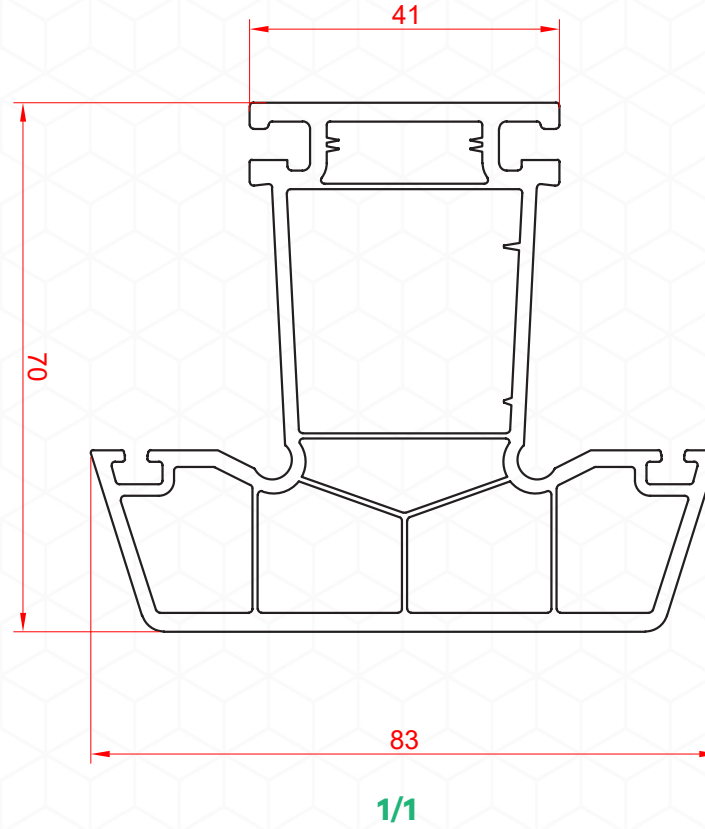

ÜRÜN AÇIKLAMASI: Orta Kayıt Profili
PRODUCT DESCRIPTION: Mullion Profile
DESCRIPTION DU PRODUIT: Profil du Milieu (Pont Thermique)

وصف المنتج: الواح الثبيت الوسطى