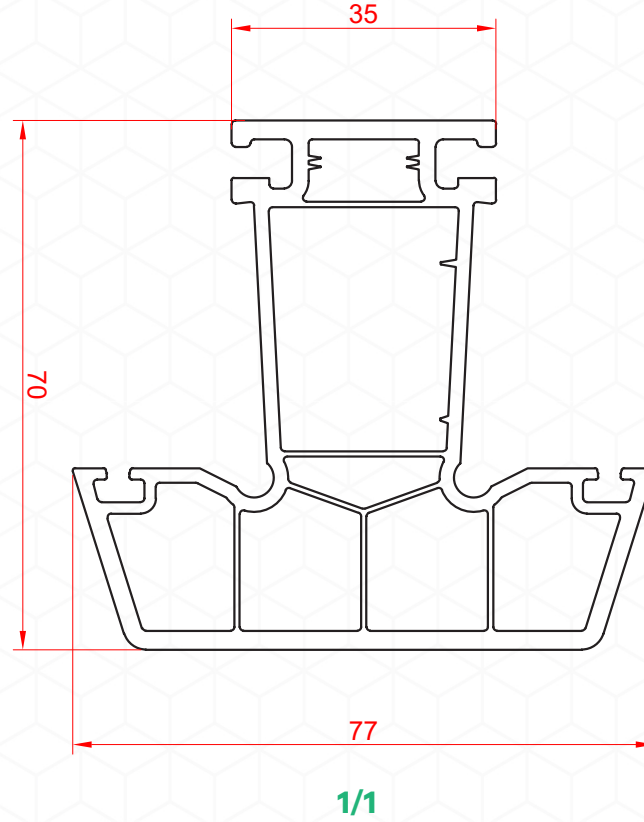

ÜRÜN KODU
PRODUCT CODE
CODE PRODUIT
كود المنتج
S-7403

ÜRÜN AÇIKLAMASI: Orta Kayıt Profili
PRODUCT DESCRIPTION: Mullion Profile
DESCRIPTION DU PRODUIT: Profil du Milieu (Pont Thermique)

وصف المنتج: الواح التثبيت الوسطى