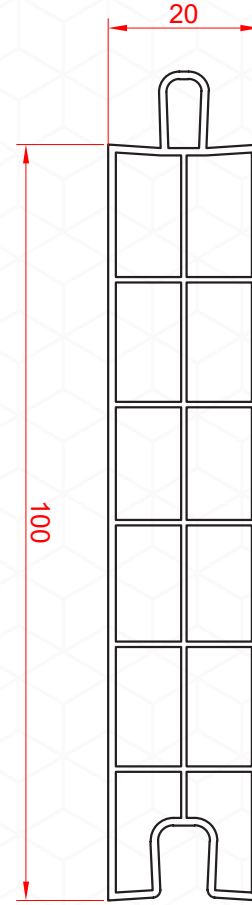

ÜRÜN KODU
PRODUCT CODE
CODE PRODUIT
كود المنتج
YRD-4005

1/1

ÜRÜN AÇIKLAMASI: Lambri Profili
PRODUCT DESCRIPTION: Wainscoting Profile
DESCRIPTION DU PRODUIT: Profil Lambris

وصف المنتج: الواح لامبيري