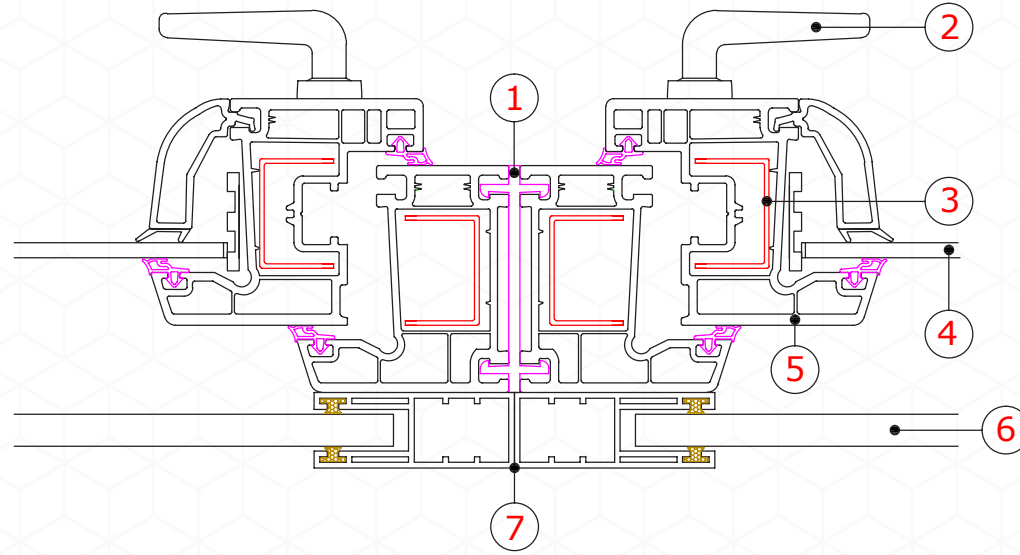

- 1- Poignée de fenêtre
- 2- Tole de support
- 3- Vitre
- 4- Profil de volet en PVC
- 5- Profil d'adaptateur d'aile
- 6- Lamelle de Volet

- 1- ذراع النافذة
- 2- صاج داعم
- 3- الزجاج
- 4- جناح النوح (PVC)
- 5- الملف الشخصي محول الجناح
- 6- صفائح الستائر

DETAY
DETAIL
DÉTAIL

9

1/1

- 1- PVC BAĞ PROFİLİ
- 2- PENCERE KOLU
- 3- DESTEK SACI
- 4- CAM
- 5- PVC KANAT PROFİLİ
- 6- PANJUR LAMELİ
- 7- PANJUR DİKMESİ

- 1- PVC connection profile
- 2- Window handle
- 3- Support sheet
- 4- Glass
- 5- PVC Leaf Profile
- 6- Shutter lamella
- 7- Shutter pillar

- 1- Profil de connexion en PVC
- 2- Poignée de fenêtre
- 3- Tole de support
- 4- Vitre
- 5- Profil de volet en PVC
- 6- Lamelle de Volet
- 7- Pilier de volet

- 1- لوحة الربط (PVC)
- 2- ذراع النافذة
- 3- صاج داعم
- 4- الزجاج
- 5- جناح اللوح (PVC)
- 6- صفائح الستائر
- 7- قاعدة الستائر