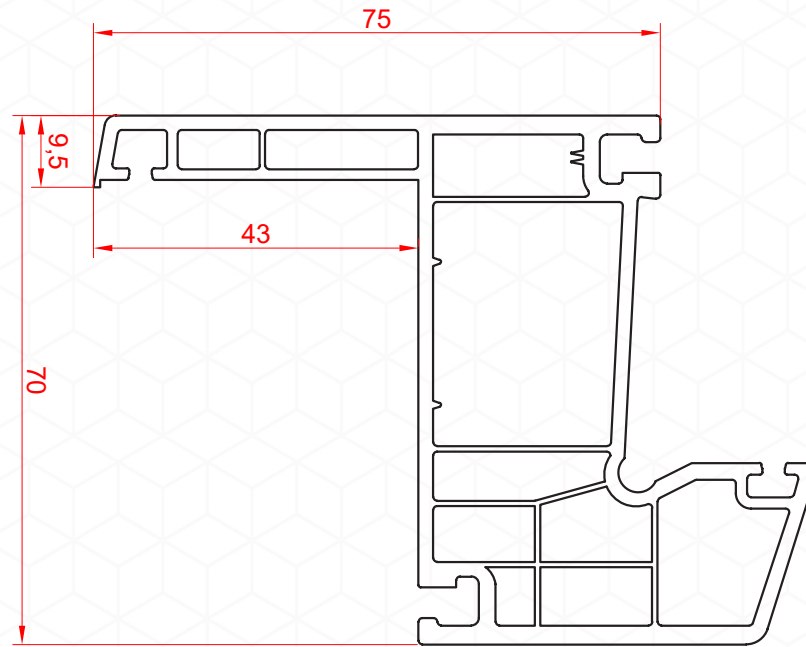

ÜRÜN KODU
PRODUCT CODE
CODE PRODUIT
كود المنتج

S-7501

1/1

ÜRÜN AÇIKLAMASI: Pervazlı Kasa Profili
PRODUCT DESCRIPTION: Cornice Frame Profile
DESCRIPTION DU PRODUIT: Profil de Porte Avec Baguette Couvre-Joint

وصف المنتج: الواح النوافذ المؤطرة