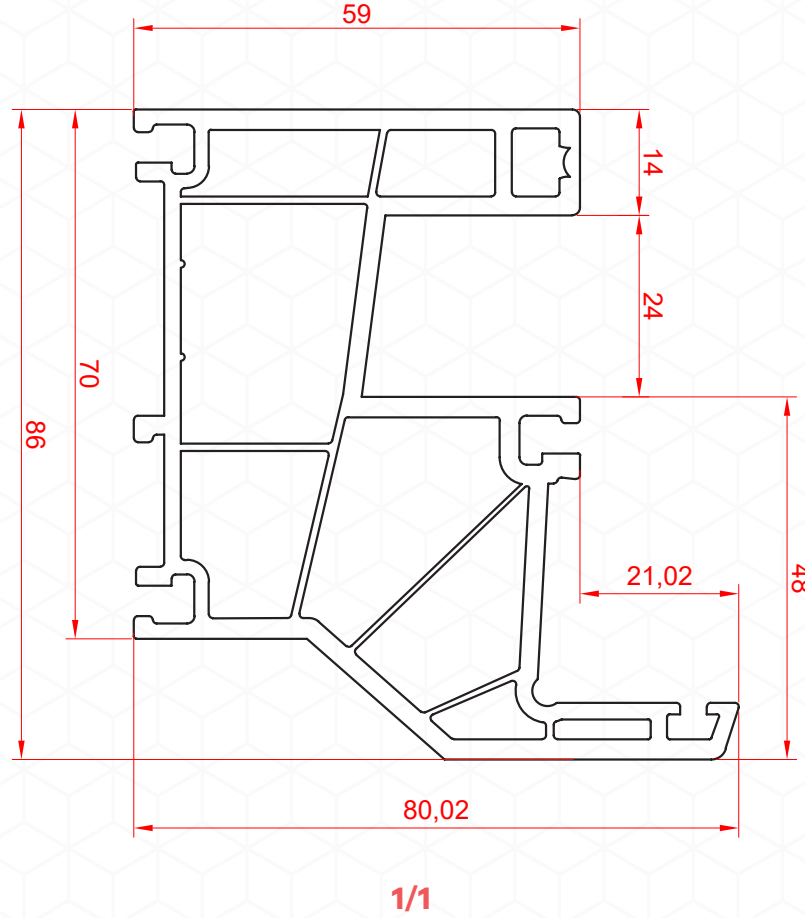

ÜRÜN KODU
PRODUCT CODE
CODE PRODUIT
كود المنتج
SR-8601

ÜRÜN AÇIKLAMASI: Sürme Kasa Profili
PRODUCT DESCRIPTION: Sliding Frame Profile
DESCRIPTION DU PRODUIT: Profil de Cadre Coulissant
وصف المنتج: الواح النوافذ ذات الزلاقات