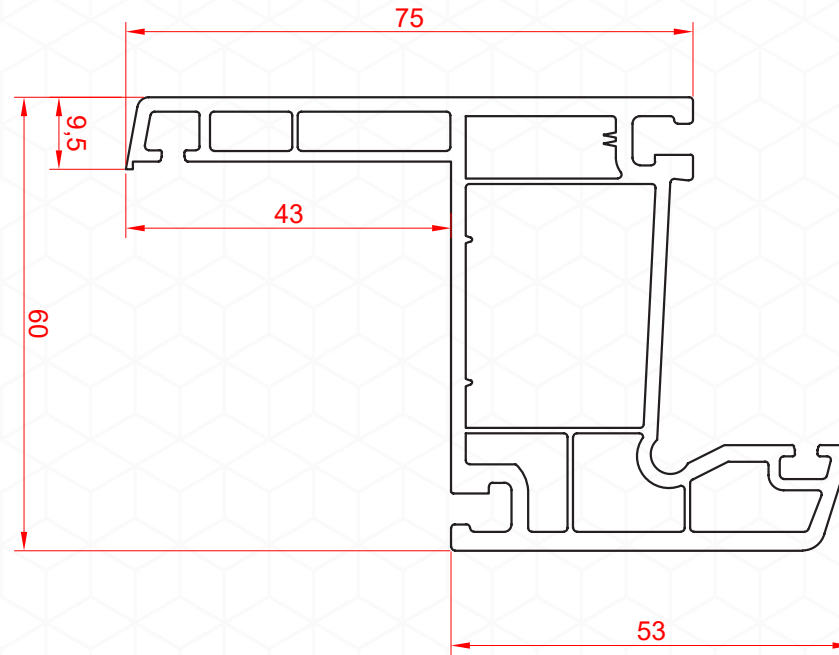

ÜRÜNLERİMİZ

Our Products - Nos Produits - منتجاتنا

S-6300

SERİSİ
SERIES
SÉRIE
سلسلة

ÜRÜN KODU
PRODUCT CODE
CODE PRODUIT
كود المنتج

S-6301

1/1

ÜRÜN AÇIKLAMASI: Pervazlı Kasa Profili
PRODUCT DESCRIPTION: Cornice Frame Profile
DESCRIPTION DU PRODUIT: Profil de Porte Avec Baguette Couvre-Joint
وصف المنتج: الواح النوافذ المؤطرة