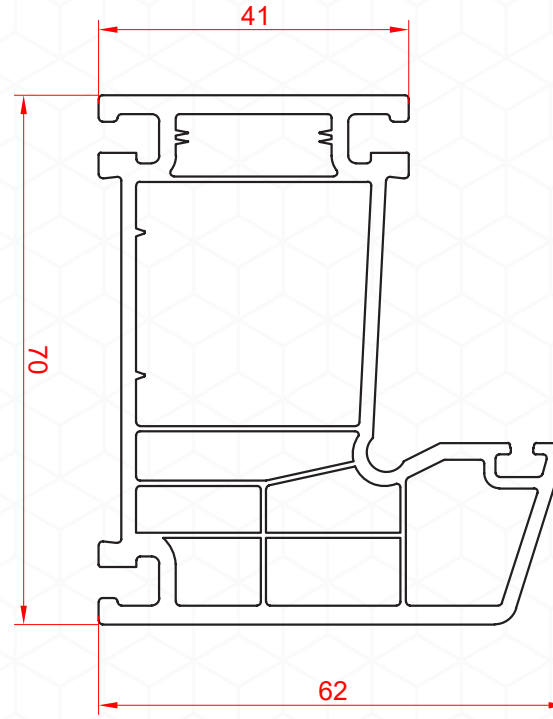

1/1

ÜRÜN AÇIKLAMASI: Kasa Profili
PRODUCT DESCRIPTION: Door Profile
DESCRIPTION DU PRODUIT: Profil de Porte

وصف المنتج: الواح النوافذ