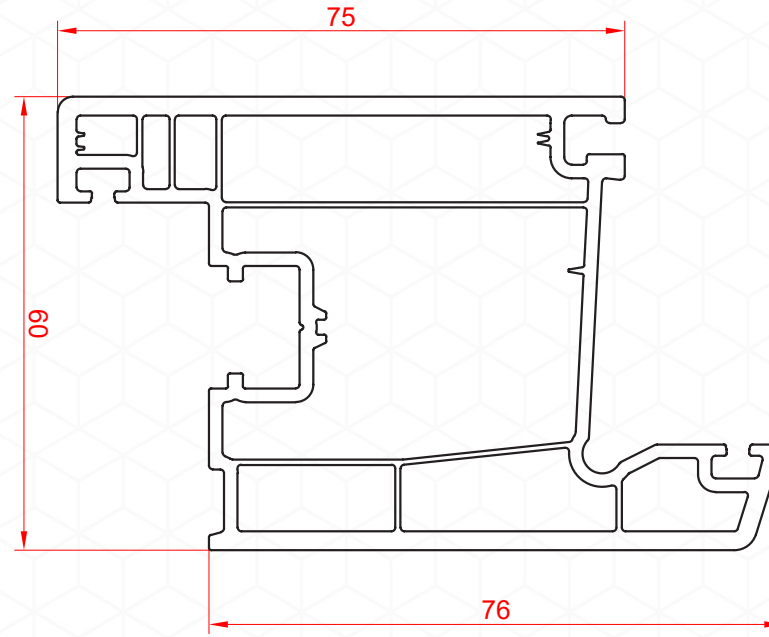

ÜRÜN KODU
PRODUCT CODE
CODE PRODUIT
كود المنتج
S-6308

1/1

ÜRÜN AÇIKLAMASI: Kilitli Kapı Profili
PRODUCT DESCRIPTION: Locked Door Profile
DESCRIPTION DU PRODUIT: Profil de Porte à Serrure

وصف المنتج: الواجه الابواب ذات القفل