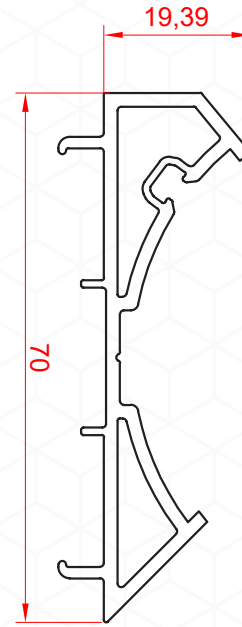

وصف المنتج: انابيب الزوايا

YRD-4000

ÜRÜN KODU
PRODUCT CODE
CODE PRODUIT
كود المنتج
YRD-4002

1/1

ÜRÜN AÇIKLAMASI: Açılı Köşe Dönüş Adaptör Profili
PRODUCT DESCRIPTION: 4002 Angular Corner Rotation Adapter Profile
DESCRIPTION DU PRODUIT: Profil adaptateur pour le coin à angle