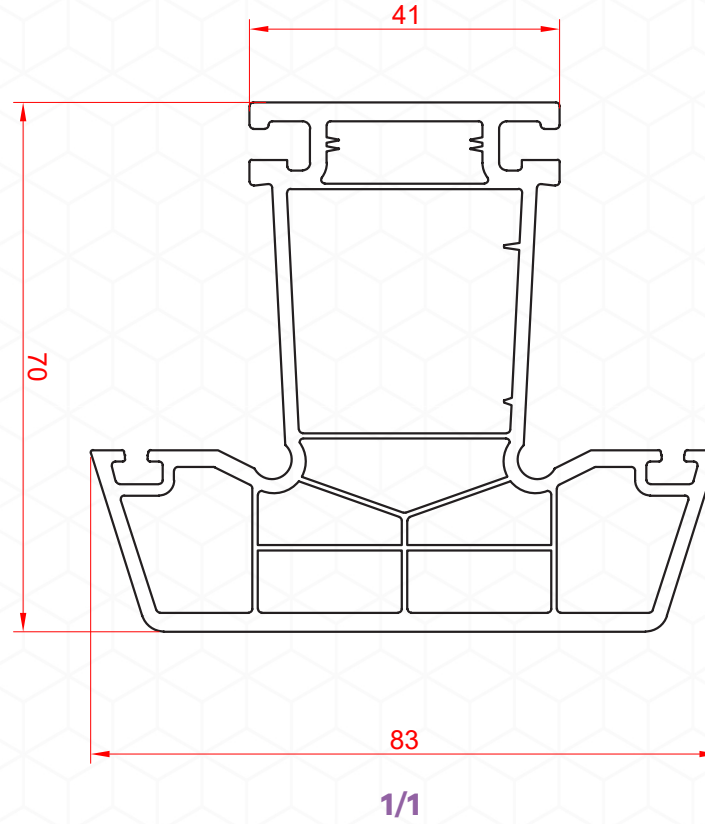

ÜRÜN KODU
PRODUCT CODE
CODE PRODUIT
كود المنتج
S-7503

ÜRÜN AÇIKLAMASI: Orta Kayıt Profili
PRODUCT DESCRIPTION: Mullion Profile
DESCRIPTION DU PRODUIT: Profil du Milieu (Pont Thermique)

وصف المنتج: الواح التثبيت الوسطى