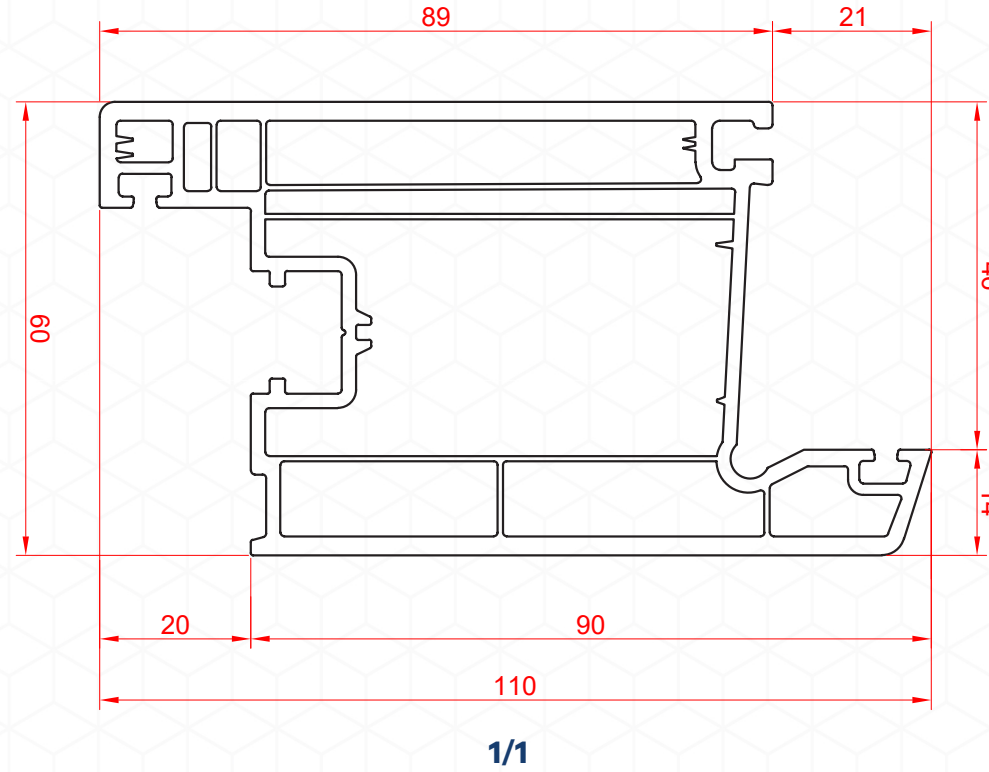

ÜRÜN KODU
PRODUCT CODE
CODE PRODUIT
كود المنتج

S-6405

ÜRÜN AÇIKLAMASI: Kanat Profili
PRODUCT DESCRIPTION: Sash Profile
DESCRIPTION DU PRODUIT: Profil de Vantail

وصف المنتج: الواح الاجنحة

S-6400

ÜRÜN KODU
PRODUCT CODE
CODE PRODUIT
كود المنتج
S-6406