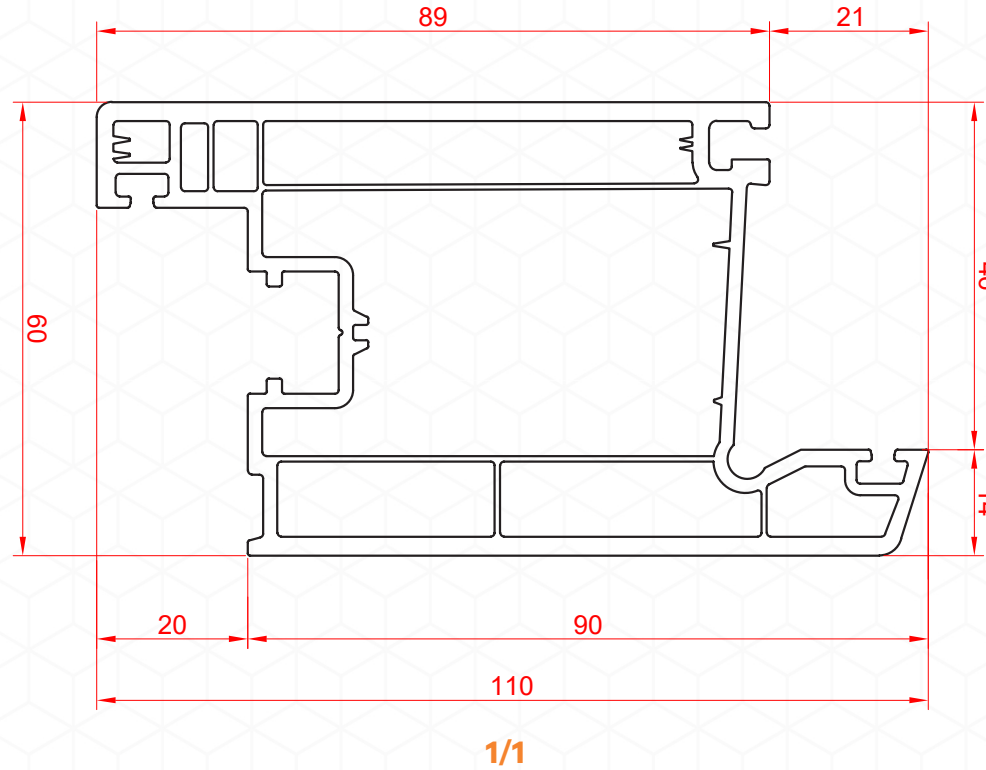

ÜRÜN KODU
PRODUCT CODE
CODE PRODUIT
كود المنتج

S-6309

ÜRÜN AÇIKLAMASI: Geniş Kilitli Kapı Profili
PRODUCT DESCRIPTION: Large Locked Door Profile
DESCRIPTION DU PRODUIT: Profil de Porte à Serrure Large
وصف المنتج: الواح الابواب الواسعة ذات القفل