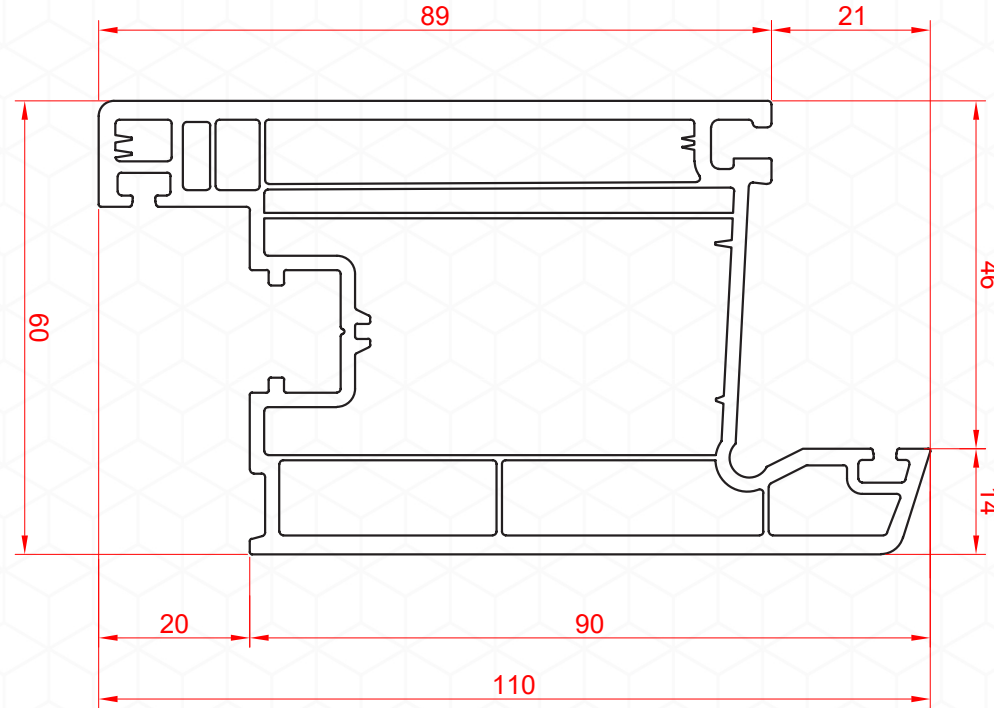

1/1

ÜRÜN AÇIKLAMASI: Kapı Profili
PRODUCT DESCRIPTION: Door Profile
DESCRIPTION DU PRODUIT: Profil de Porte

وصف المنتج: الواجه الابواب