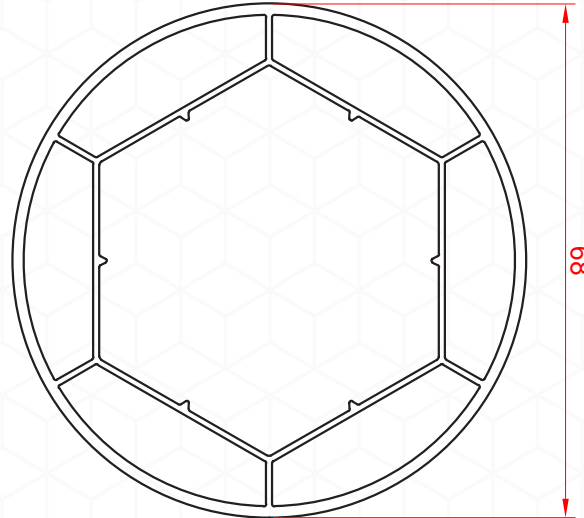

ÜRÜN KODU
PRODUCT CODE
CODE PRODUIT
كود المنتج
YRD-4001

1/1

ÜRÜN AÇIKLAMASI: Köşe Dönüş Borusu
PRODUCT DESCRIPTION: Corner Rotation Pipe
DESCRIPTION DU PRODUIT: Tube Pour Le Coin

وصف المنتج: انابيب الزوايا