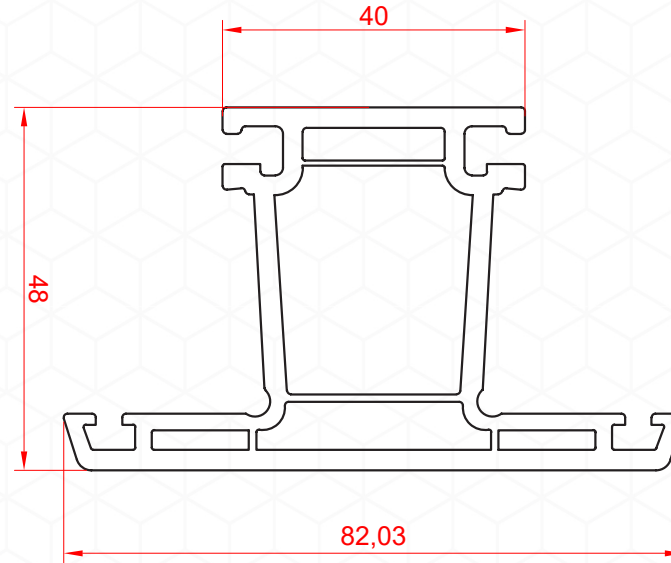

ÜRÜN KODU
PRODUCT CODE
CODE PRODUIT
كود المنتج

SR-8603

1/1

ÜRÜN AÇIKLAMASI: Sürme Orta Kayıt Profili
PRODUCT DESCRIPTION: Sliding Mullion Profile
DESCRIPTION DU PRODUIT: Profil du Milieu Coulissant (Pont Thermique)

وصف المنتج: الواح الثبيت الوسطى ذات الزلاقات