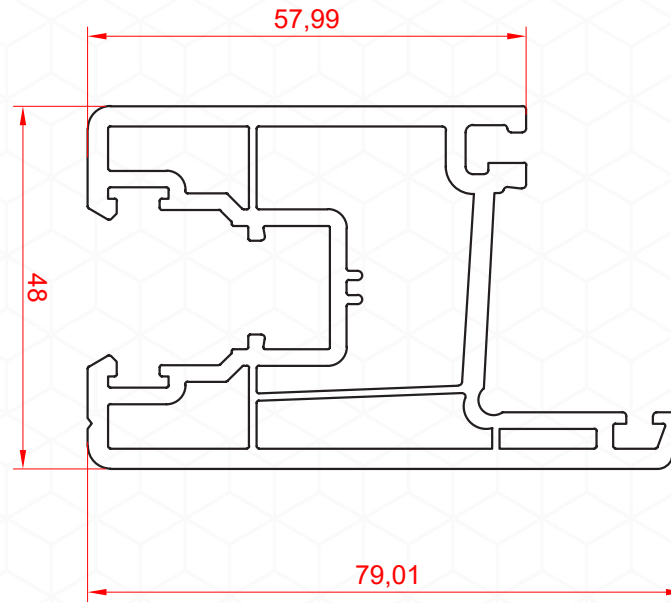

ÜRÜN KODU
PRODUCT CODE
CODE PRODUIT
كود المنتج

SR-7303

1/1

ÜRÜN AÇIKLAMASI: Sürme Kanat Profili
PRODUCT DESCRIPTION: Sliding Sash Profile
DESCRIPTION DU PRODUIT: Profil de Vantail Coulissant
وصف المنتج: الواح الاجنحة ذات الزلاقات