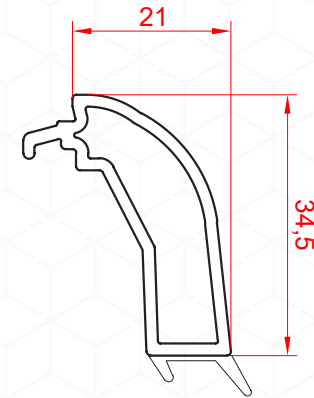

ÜRÜN AÇIKLAMASI: 21mm Yüksek Orta Profili
PRODUCT DESCRIPTION: 21 mm High Medium Profile
DESCRIPTION DU PRODUIT: Profil du Milieu Élevé 21mm

وصف المنتج: الالواح الوسطى العالية بسمك 21 ملم