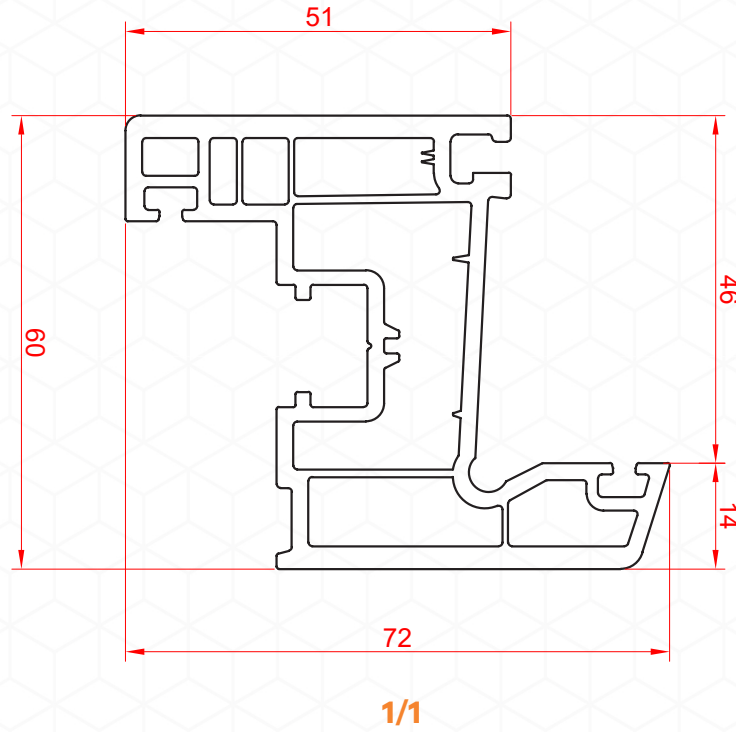

ÜRÜN AÇIKLAMASI: Kanat Profili
PRODUCT DESCRIPTION: Sash Profile
DESCRIPTION DU PRODUIT: Profil de Vantail

وصف المنتج: الواح الاجنحة