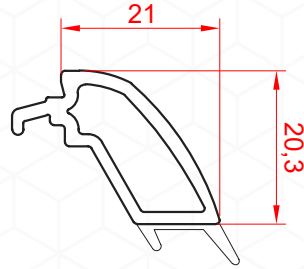

YRD-4000

ÜRÜN KODU
PRODUCT CODE
CODE PRODUIT
كود المنتج

YRD-4011

ÜRÜN AÇIKLAMASI: 21mm Orta Profili
PRODUCT DESCRIPTION: 21 mm Medium Profile
DESCRIPTION DU PRODUIT: Profil du Milieu 21mm

وصف المنتج: الألواح الوسطى بسمك 21 ملم

ÜRÜN KODU
PRODUCT CODE
CODE PRODUIT
كود المنتج

YRD-4012