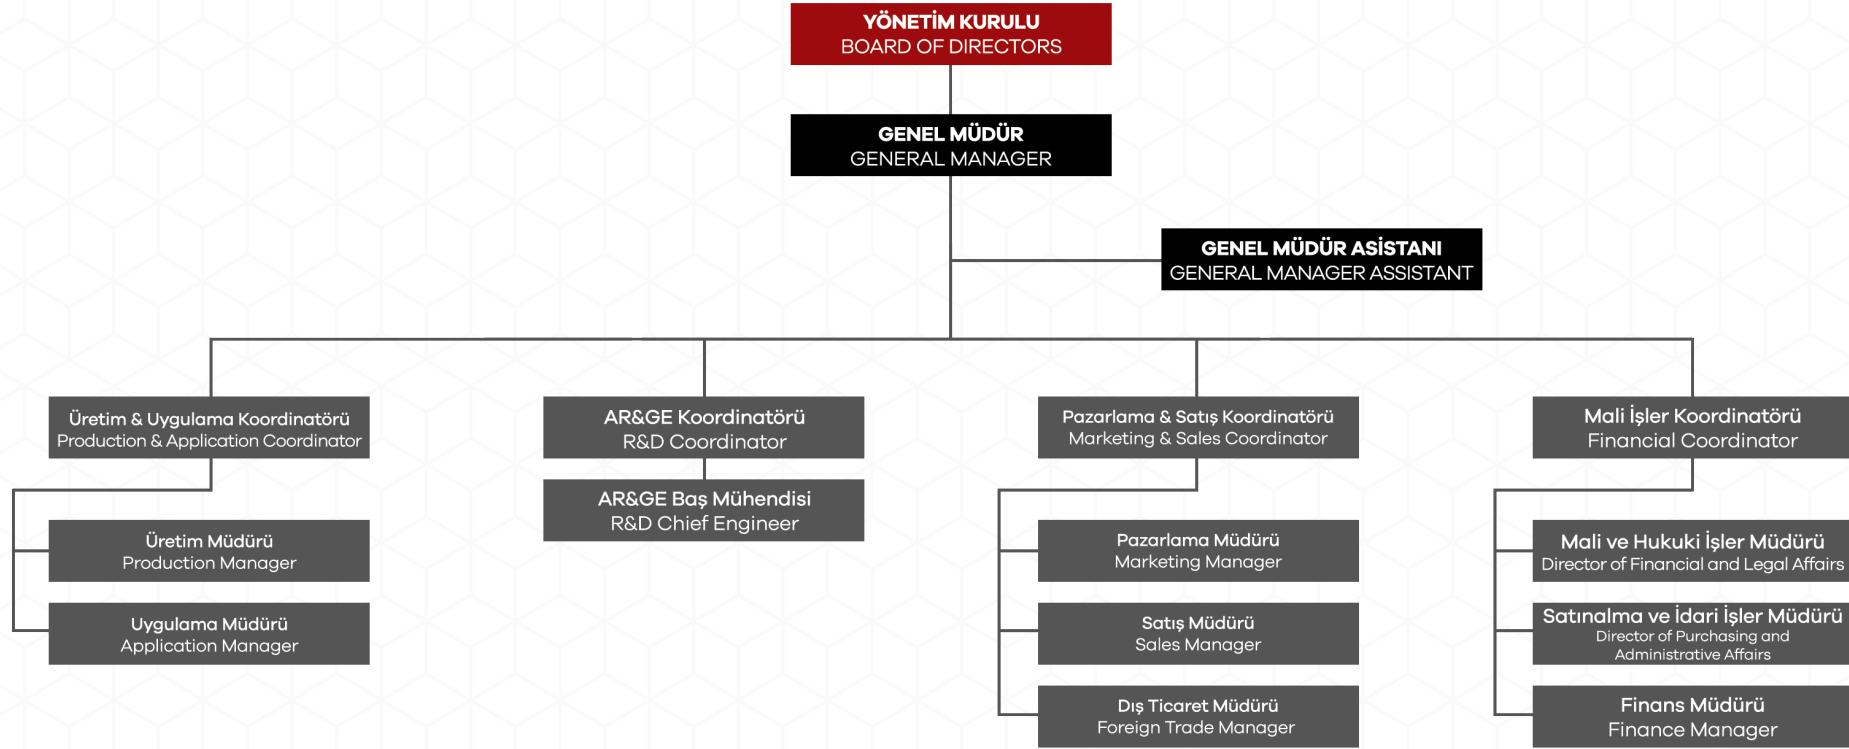

ORGANİZASYON ŞEMASI

Organization Schema - Organigramme - شكل المخطط