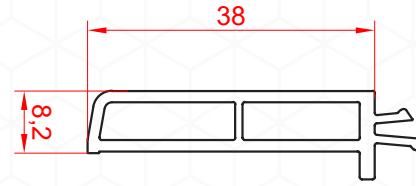

ÜRÜN KODU
PRODUCT CODE
CODE PRODUIT
كود المنتج
YRD-4007

1/1

ÜRÜN AÇIKLAMASI: İlave Pervaz Profili
PRODUCT DESCRIPTION: Additional Cornice Profile
DESCRIPTION DU PRODUIT: Profil de Couvre-Joint Supplémentaire

وصف المنتج: الواح الاطر الاضافية