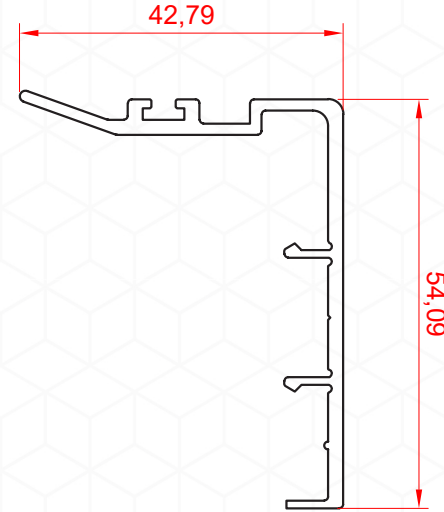

1/1

ÜRÜN AÇIKLAMASI: Sürme Kanca Profili
PRODUCT DESCRIPTION: Sliding Hook Profile
DESCRIPTION DU PRODUIT: Profil de Crochet Coulissant
وصف المنتج: الواح الاجنحة ذات الزلاقات