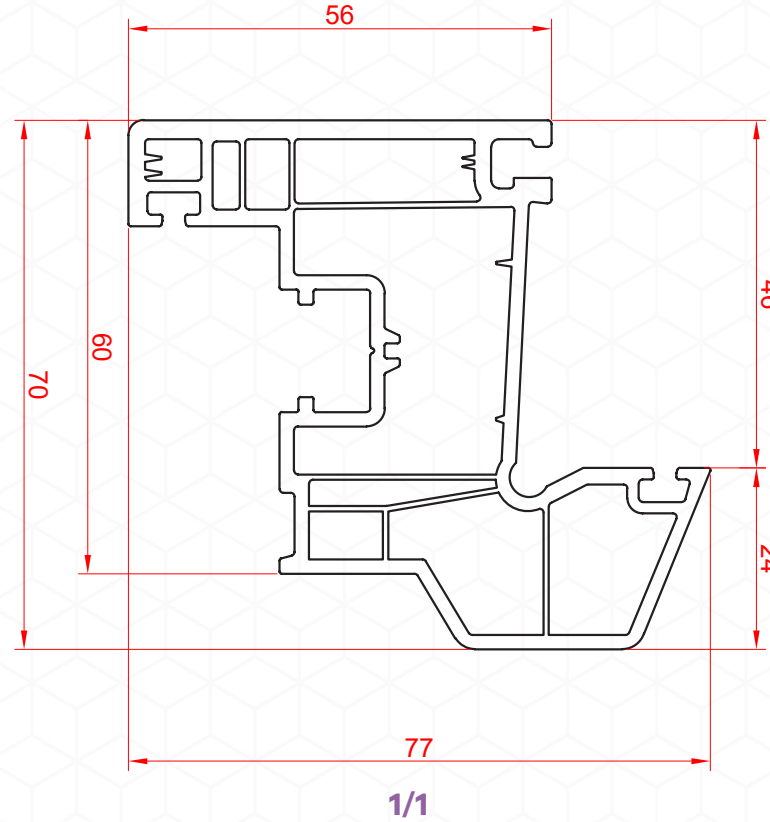

ÜRÜN AÇIKLAMASI: Damlalıklı Kanat Profili
PRODUCT DESCRIPTION: Dropper Sash Profile
DESCRIPTION DU PRODUIT: Profil de Vantail Avec Gouttière

وصف المنتج: الواح الاجنحة المقطرة