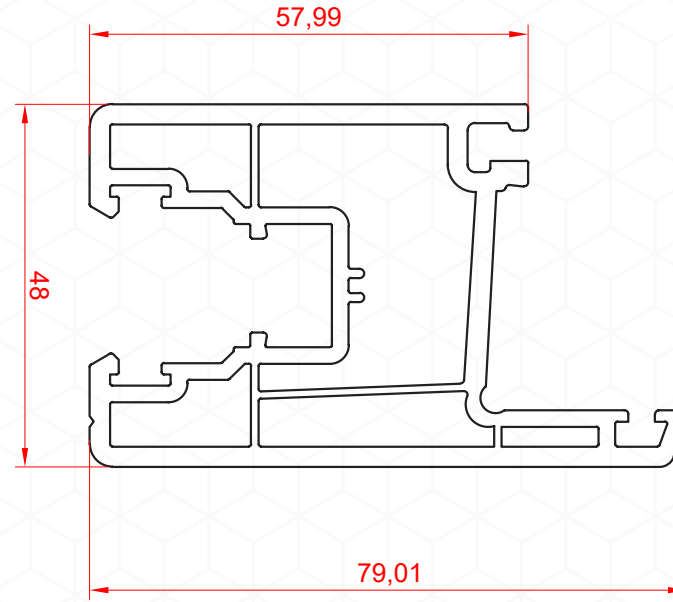

1/1

ÜRÜN AÇIKLAMASI: Sürme Kanat Profili
PRODUCT DESCRIPTION: Sliding Sash Profile
DESCRIPTION DU PRODUIT: Profil de Vantail Coulissant

وصف المنتج: الواح الاجنحة ذات الرلاقات