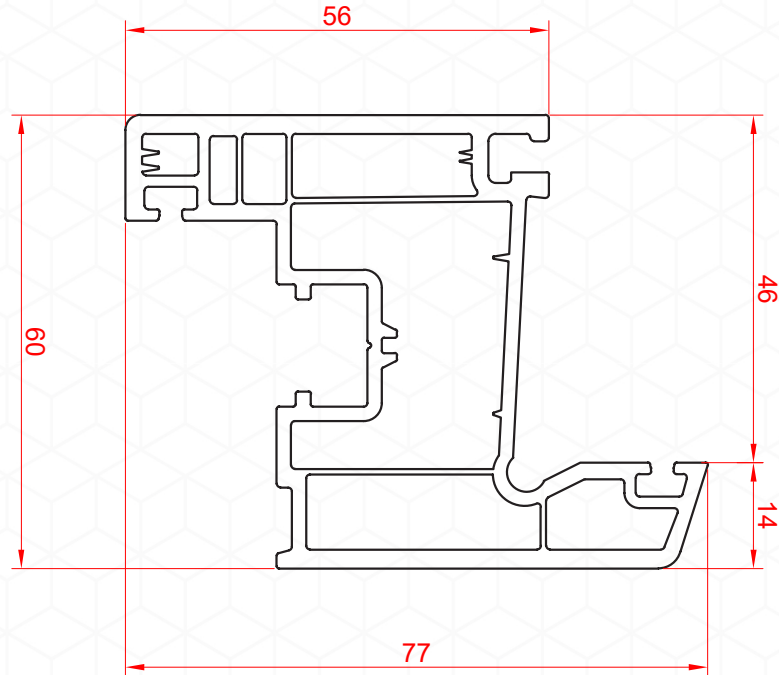

ÜRÜN KODU
PRODUCT CODE
CODE PRODUIT
كود المنتج

S-6307

1/1

ÜRÜN AÇIKLAMASI: Geniş Kanat Profili
PRODUCT DESCRIPTION: Large Sash Profile
DESCRIPTION DU PRODUIT: Profil de Vantail Large
وصف المنتج: الواح الاجنحة الواسعة