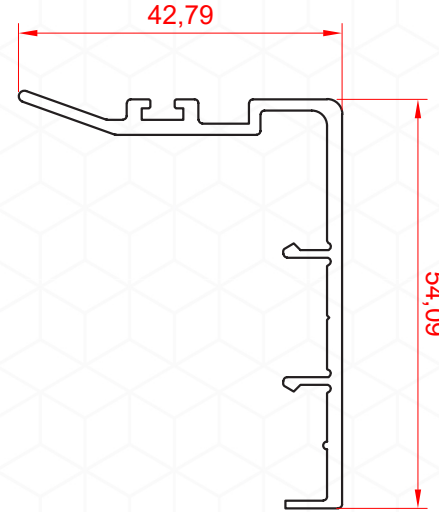

1/1

ÜRÜN AÇIKLAMASI: Sürme Kanca Profili
PRODUCT DESCRIPTION: Sliding Hook Profile
DESCRIPTION DU PRODUIT: Profil de Crochet Coulissant

وصف المنتج: الواح الاجنحة ذات الزلاقات