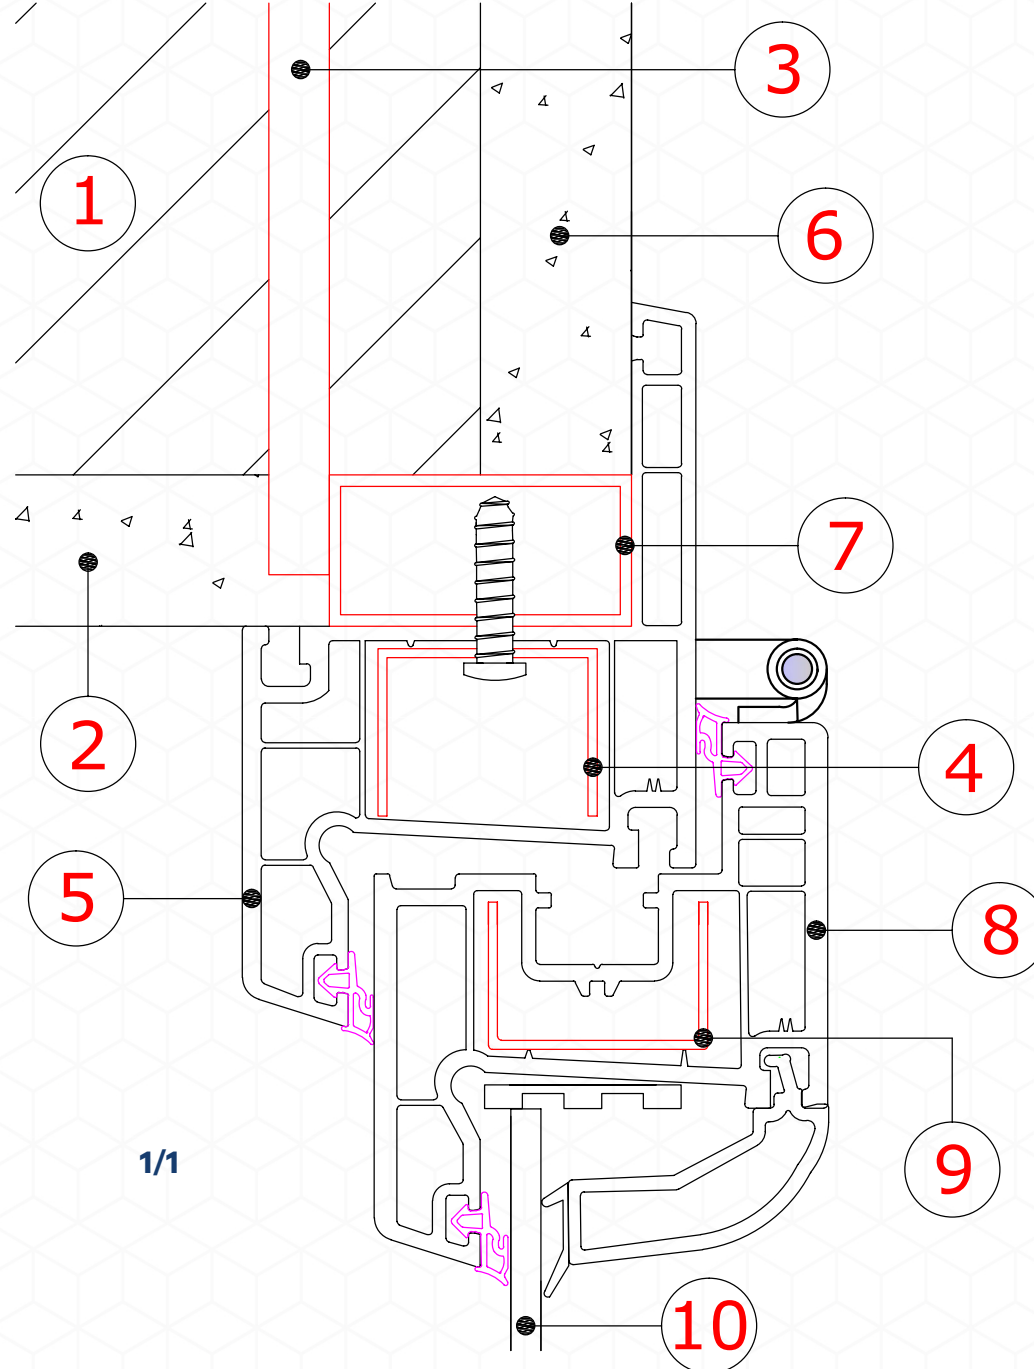

- 1- TUĞLA DUVAR
- 2- DIŞ SIVA
- 3- ANKRAJ ÇUBUĞU
- 4- DESTEK SACI
- 5- PVC KASA PROFİLİ
- 6- İÇ SIVA
- 7- KÖR KASA PROFİLİ
- 8- PVC KANAT PROFİLİ
- 9- DESTEK SACI
- 10- CAM

- 1- Brick wall
- 2- Exterior plaster
- 3- Anchorage bar
- 4- Support sheet
- 5- PVC case profile
- 6- Interior plaster
- 7- Blind case profile
- 8- PVC Leaf Profile
- 9- Support sheet
- 10- Glass

- 1- Mur de brique
- 2- Enduit extérieur
- 3- Barre d'ancrage
- 4- Tôle de soutien
- 5- Profilé de boîtier en PVC
- 6- Enduit intérieur
- 7- Profilé de Cadre aveugle
- 8- Profil de volet en PVC
- 9- Tôle de soutien
- 10- Vitre