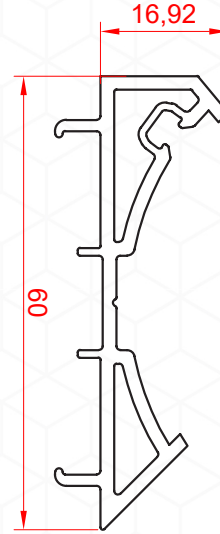

ÜRÜN KODU
PRODUCT CODE
CODE PRODUIT
كود المنتج
YRD-4003

1/1

ÜRÜN AÇIKLAMASI: Dışa Açılır Kapı Profili
PRODUCT DESCRIPTION: Outward Opening Door Profile
DESCRIPTION DU PRODUIT: Profil de Porte Ouvrant Vers L'extérieur

وصف المنتج: الواجهات الابواب التي تفتح الى الخارج